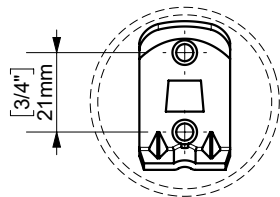

FIJACION PARED  
WALL FIXATION

espec\_282

Imágenes no a escala / Draw not to scale / Echelle non respectée

Peso / Weight / Poids : 0,570 Kg.

Data / Datos / Données:

Normas / Regulations / Normes: UNE 67100, UNE-EN-ISO 9227:2012, EN-ISO 10289:2001