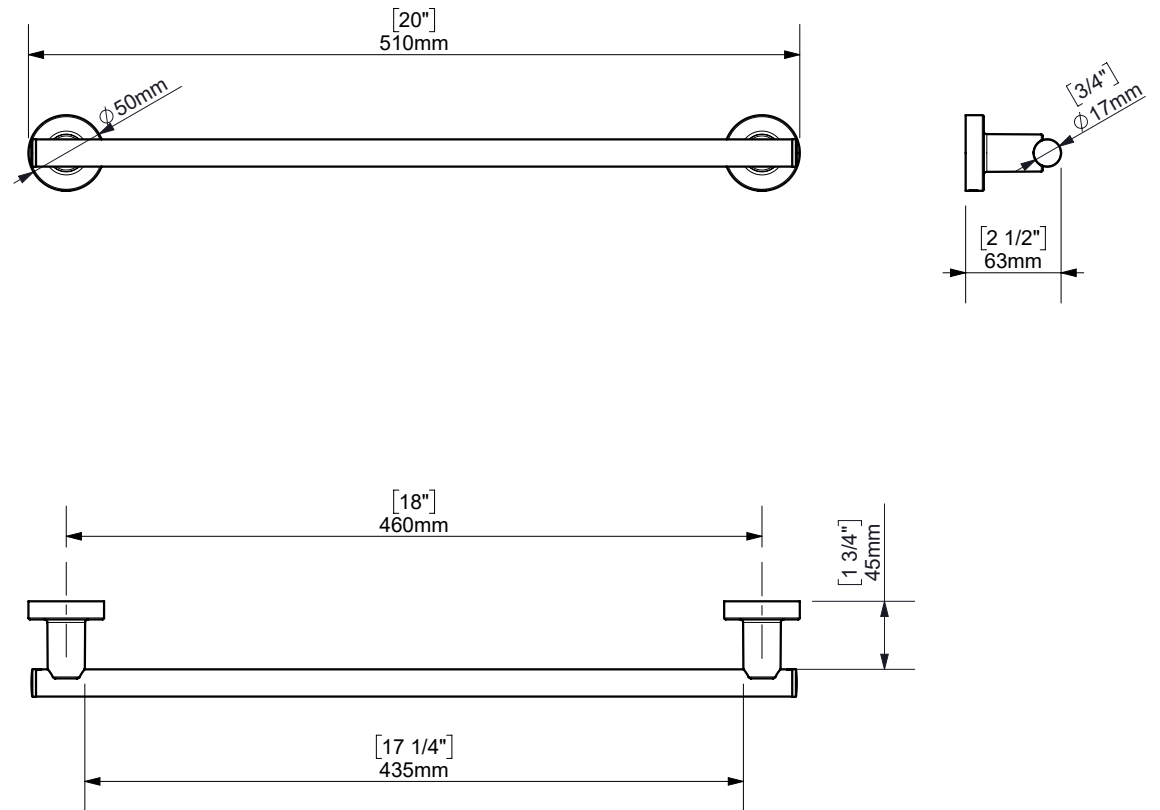

FIJACION PARED  
WALL FIXATION

espec\_282

Imágenes no a escala / Draw not to scale / Echelle non respectée

Peso / Weight / Poids : 0,570 Kg.

Data / Datos / Données:

Normas / Regulations / Normes: UNE 67100, UNE-EN-ISO 9227:2012, EN-ISO 10289:2001