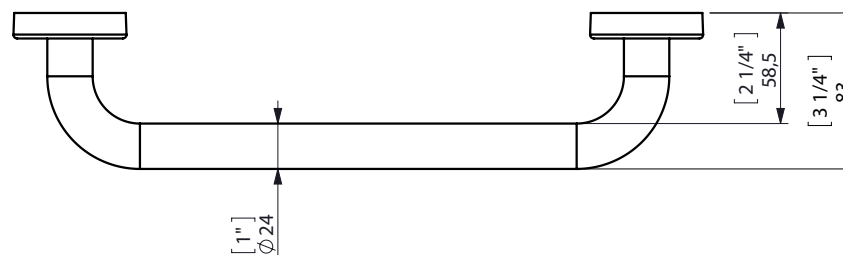

FIJACION PARED
WALL FIXATION

espec_285

Imágenes no a escala / Draw not to scale / Echelle non respectée

Peso / Weight / Poids : 0.6Kg

Data / Datos / Donées:

Normas / Regulations / Normes : UNE EN 3497, UNE EN ISO 1456, UNE EN ISO 9227, UNE EN ISO 4541, UNE EN ISO 2819