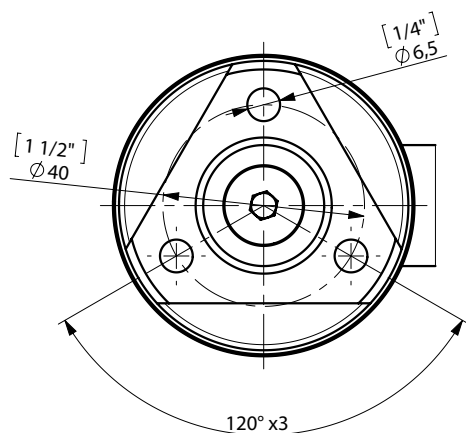

FIJACION PARED
WALL FIXATION

espec_285

Imágenes no a escala / Draw not to scale / Echelle non respectée

Peso / Weight / Poids : 0.6Kg

Data / Datos / Donées:

Normas / Regulations / Normes : UNE EN 3497, UNE EN ISO 1456, UNE EN ISO 9227, UNE EN ISO 4541, UNE EN ISO 2819