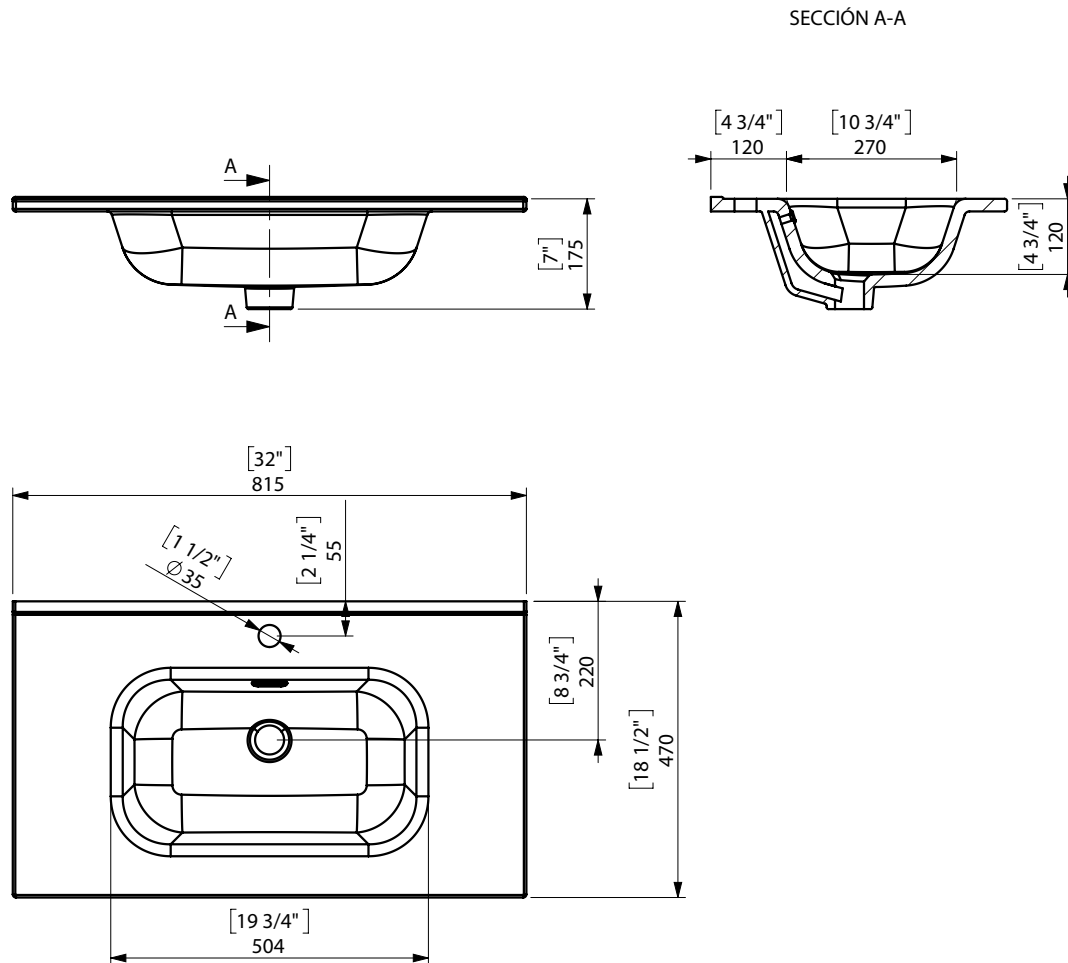

SX7

BASIN SX7 80 (31") / ENCIMERA SX7 80

espec_322

Peso / Weight / Poids : 17Kg

Data / Datos / Données: desagüe 1 1/4" + rebosadero 1 1/4" drain + overflow bonde 1 1/4" trop-plein

Normas / Regulations / Normes: UNE 67001, UNE-EN 14688, UNE-EN 31