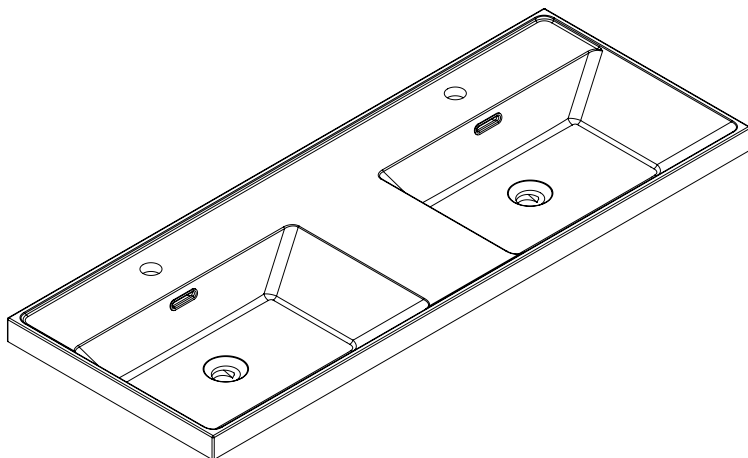

MX1

BASIN 120 (47") / ENCIMERA 120

espec_328

Peso / Weight / Poids : 25Kg

Data / Datos / Donées: desagüe 1 1/4" + rebosadero 1 1/4" drain + overflow bonde 1 1/4" trop-plein

Normas / Regulations / Normes: UNE 67001, UNE-EN 14688, UNE-EN 31