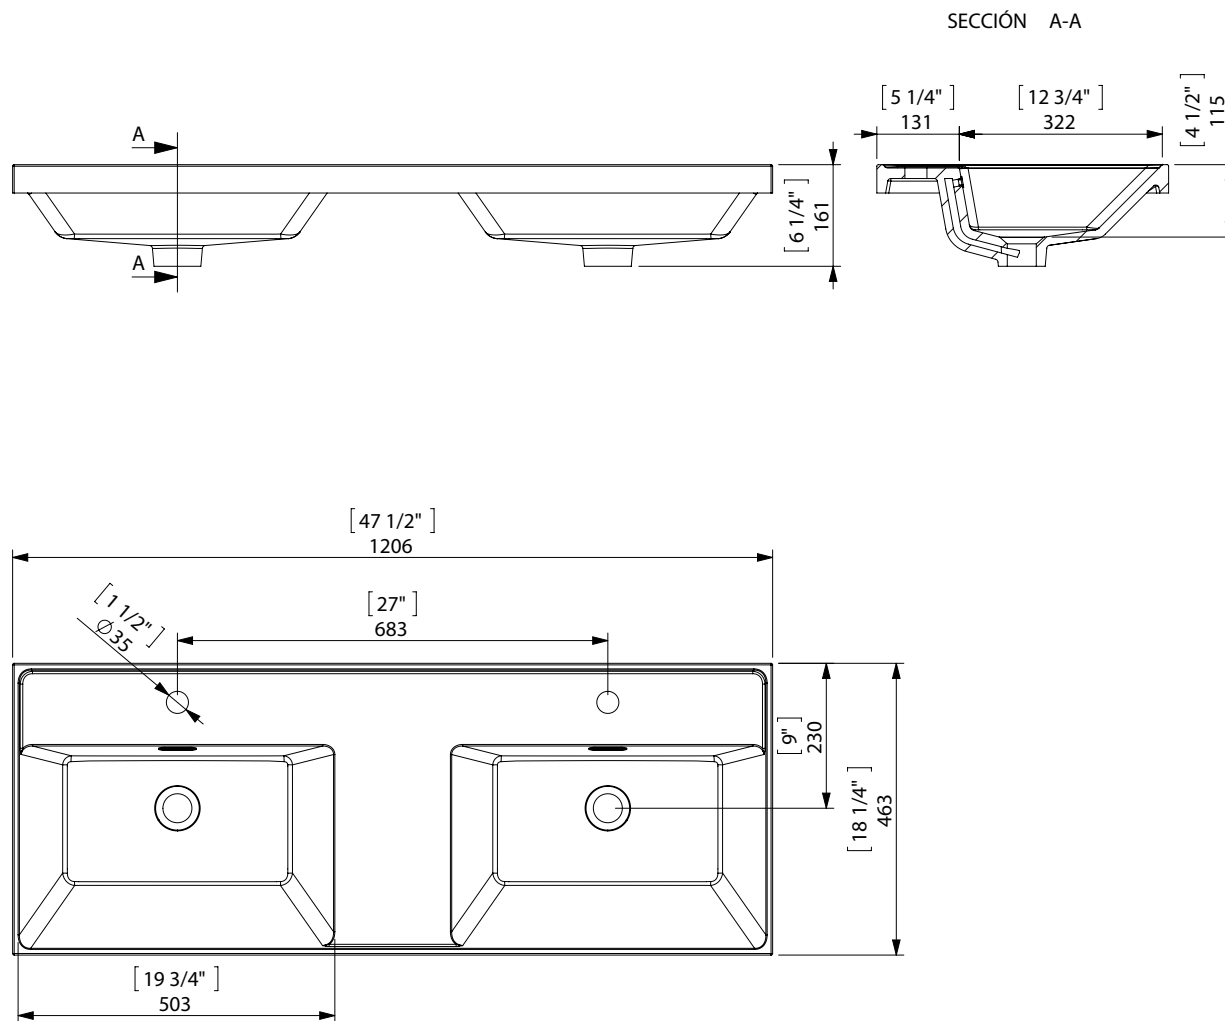

MX1

BASIN 120 (47") / ENCIMERA 120

espec_328

Peso / Weight / Poids : 25Kg

Data / Datos / Donées: desagüe 1 1/4" + rebosadero 1 1/4" drain + overflow bonde 1 1/4" trop-plein

Normas / Regulations / Normes: UNE 67001, UNE-EN 14688, UNE-EN 31