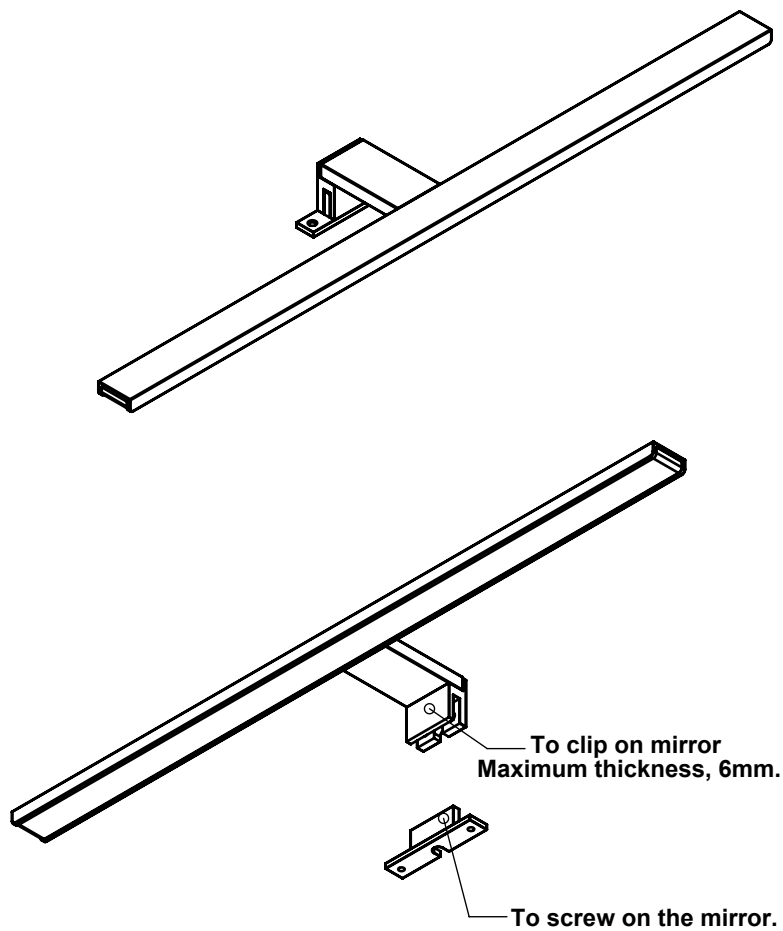

F14 SPOT LIGHT LED MIRROR 600mm (24") / FOCO LED ESPEJO 600mm

espec_331

Peso / Weight / Poids : 0.625Kg

Data / Datos / Données: 600mm, 14W, 1100Lm, 6000°K

Normas / Regulations / Normes: UNE-EN 60598-1

Imagenes no a escala / Draw not to scale / Echelle non respectée