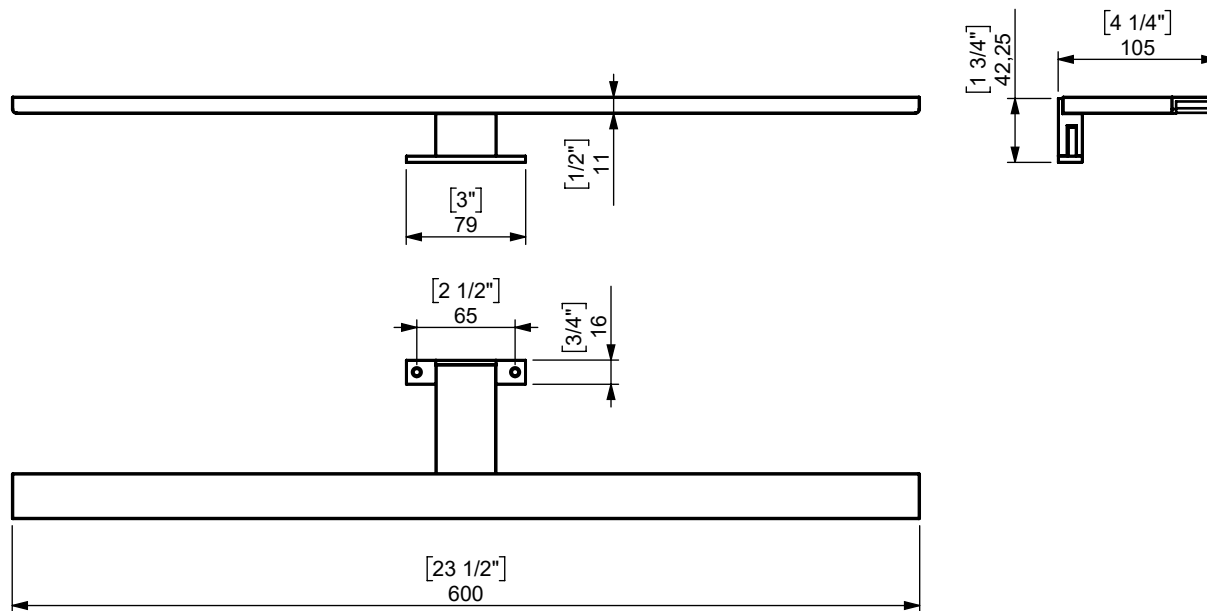

F14 SPOT LIGHT LED MIRROR 600mm (24") / FOCO LED ESPEJO 600mm

espec_331

Peso / Weight / Poids : 0.625Kg

Data / Datos / Données: 600mm, 14W, 1100Lm, 6000°K

Normas / Regulations / Normes: UNE-EN 60598-1

Imagenes no a escala / Draw not to scale / Echelle non respectée