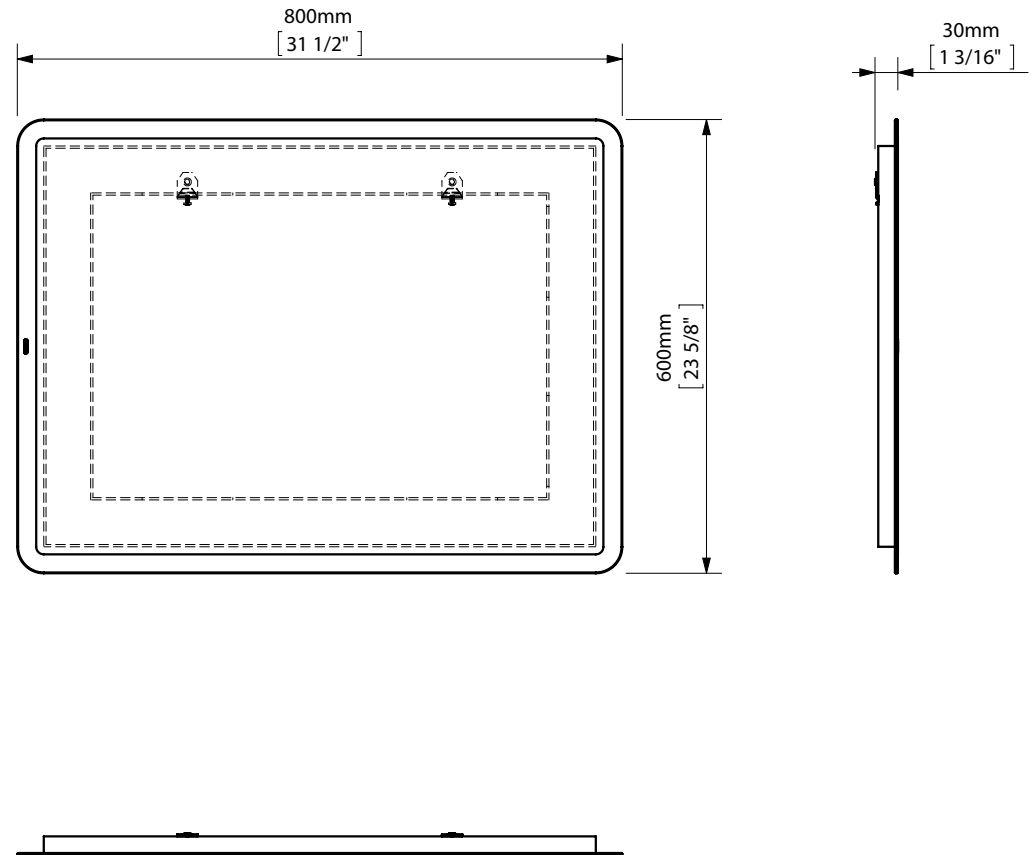

BASIC BACKLIGHT

MIRROR 80x60 + / ESPEJO 80x60

espec_334

Peso / Weight / Poids:

Acabados / Finish / Finitions: Según tarifa vigente / As per valid pricelist / Selon le tarif en vigueur

Normas / Regulations / Normes: EN60598