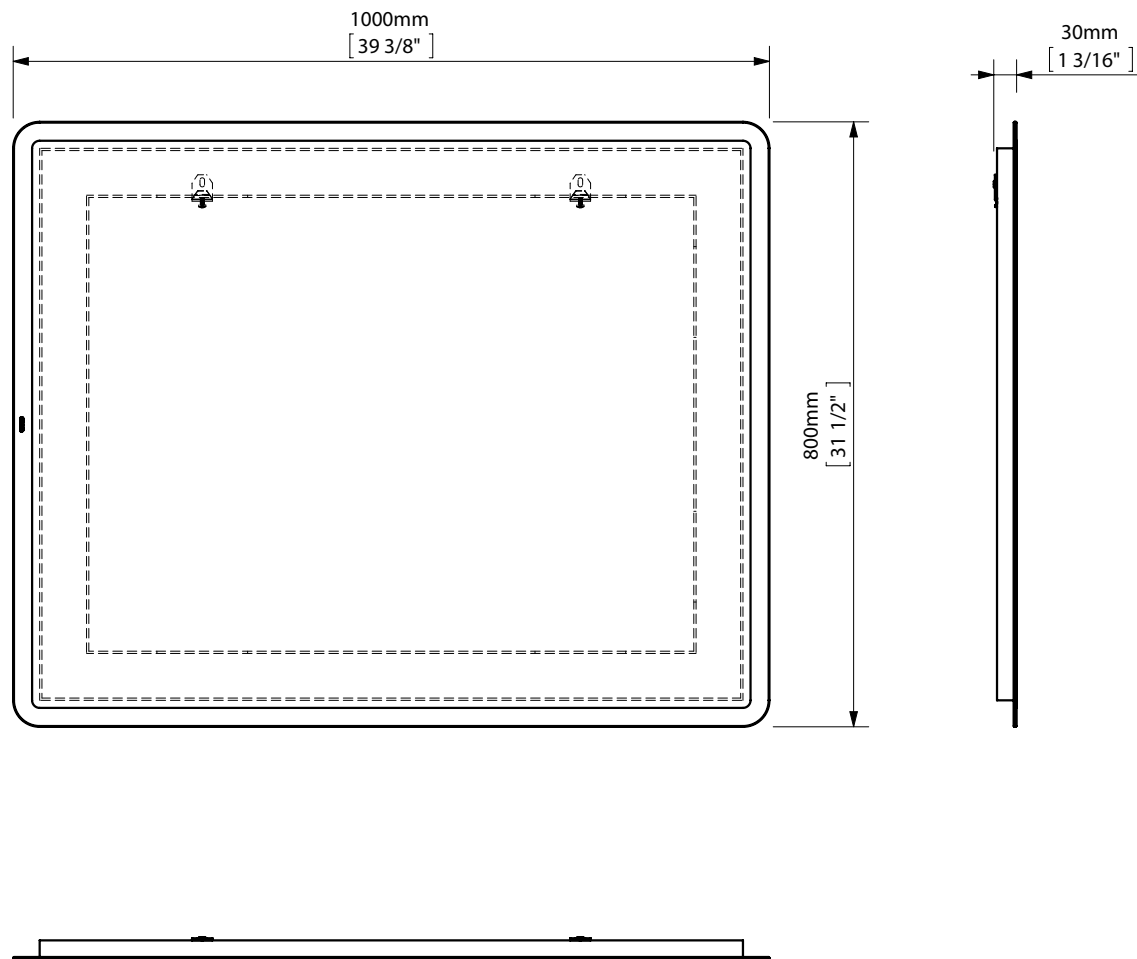

BASIC BACKLIGHT

MIRROR 100x80 + / ESPEJO 100x80

espec_335

Imágenes no a escala / Draw not to scale / Echelle non respectée

Peso / Weight / Poids:

Acabados / Finish / Finitions: Según tarifa vigente / As per valid pricelist / Selon le tarif en vigueur