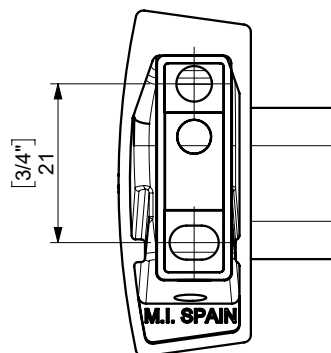

S6 TOWEL BAR 300mm (12") / TOALLERO BARRA 300mm

FIJACION PARED
WALL FIXATION

espec_346

Imágenes no a escala / Draw not to scale / Echelle non respectée

Peso / Weight / Poids: 0.465Kg

Data / Datos / Données: