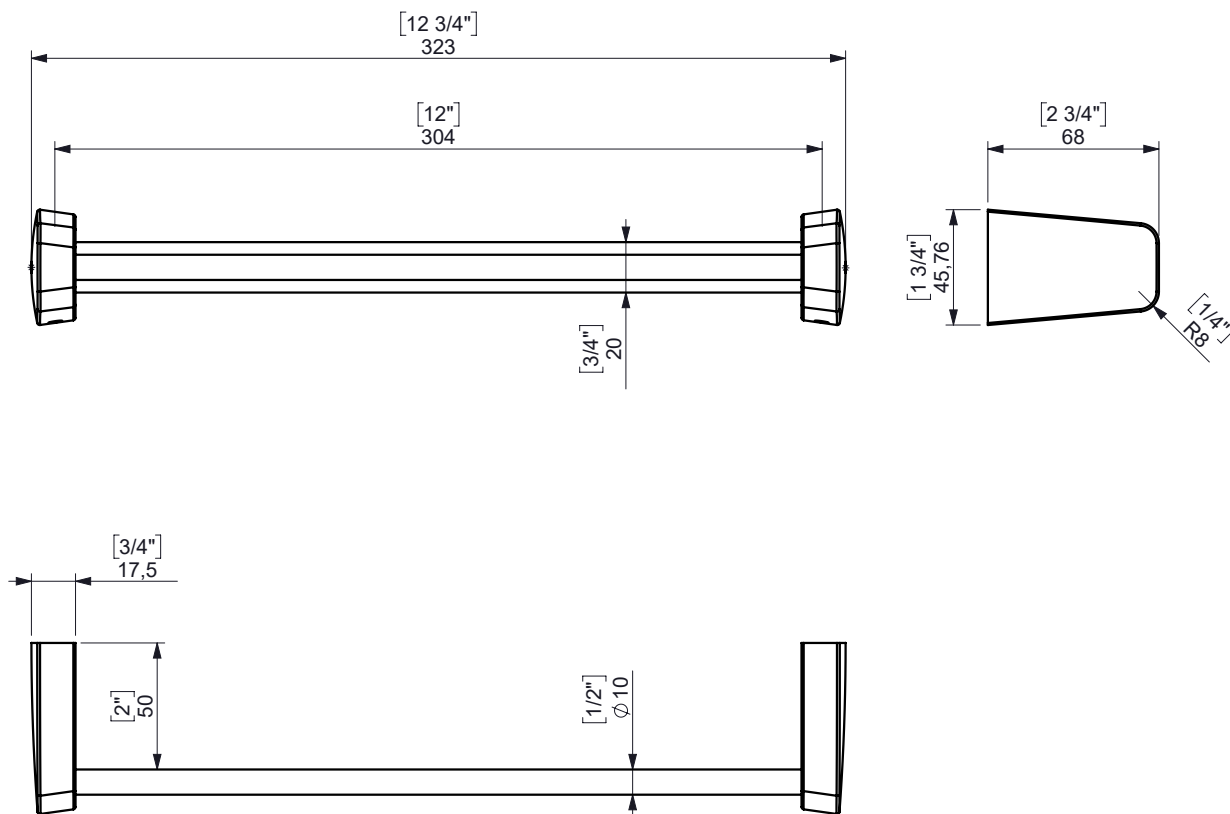

S6 TOWEL BAR 300mm (12") / TOALLERO BARRA 300mm

FIJACION PARED
WALL FIXATION

espec_346

Imágenes no a escala / Draw not to scale / Echelle non respectée

Peso / Weight / Poids: 0.465Kg

Data / Datos / Données: