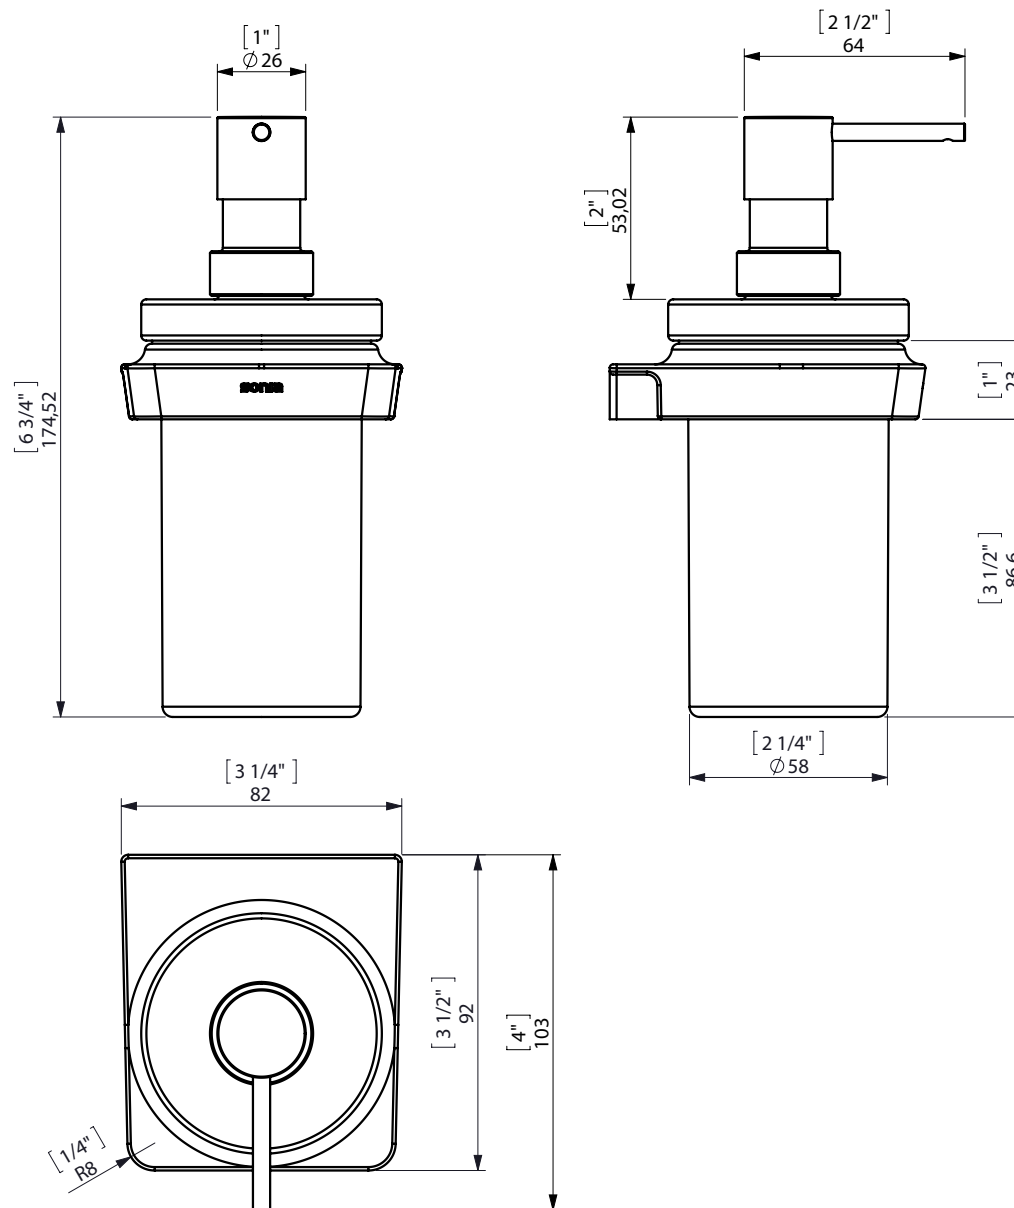

FIJACION PARED
WALL FIXATION

espec_354

Peso / Weight / Poids : 0.82Kg

Data / Datos / Données:

Normas / Regulations / Normes: UNE 67100, UNE-EN-ISO 9227:2012, EN-ISO 10289:2001

Imágenes no a escala / Draw not to scale / Echelle non respectée