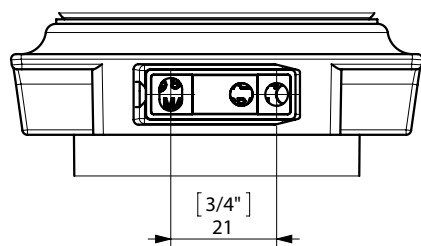

FIJACION PARED
WALL FIXATION

espec_354

Peso / Weight / Poids : 0.82Kg

Data / Datos / Données:

Normas / Regulations / Normes: UNE 67100, UNE-EN-ISO 9227:2012, EN-ISO 10289:2001

Imágenes no a escala / Draw not to scale / Echelle non respectée