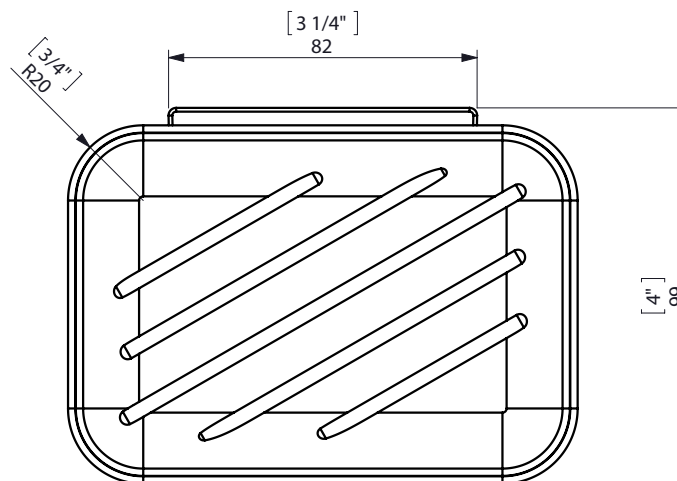

FIJACION PARED
WALL FIXATION

espec_355

Peso / Weight / Poids : 0.645Kg

Data / Datos / Donées:

Normas / Regulations / Normes : UNE 67100, UNE-EN-ISO 9227:2012, EN-ISO 10289:2001

Imágenes no a escala / Draw not to scale / Echelle non respectée