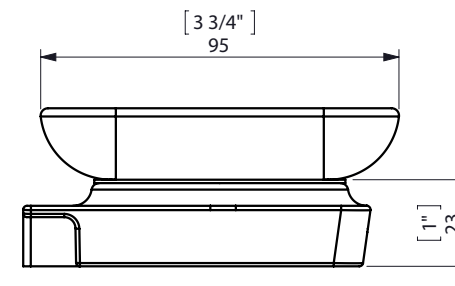

FIJACION PARED
WALL FIXATION

espec_355

Peso / Weight / Poids : 0.645Kg

Data / Datos / Donées:

Normas / Regulations / Normes : UNE 67100, UNE-EN-ISO 9227:2012, EN-ISO 10289:2001

Imágenes no a escala / Draw not to scale / Echelle non respectée