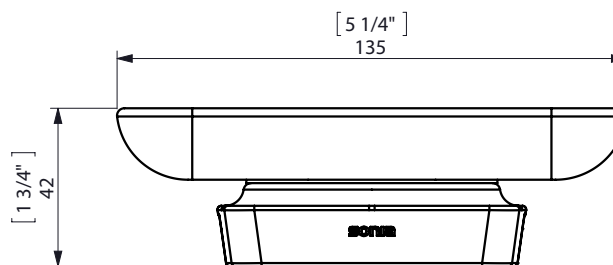

FIJACION PARED
WALL FIXATION

espec_355

Peso / Weight / Poids : 0.645Kg

Data / Datos / Donées:

Normas / Regulations / Normes : UNE 67100, UNE-EN-ISO 9227:2012, EN-ISO 10289:2001

Imágenes no a escala / Draw not to scale / Echelle non respectée