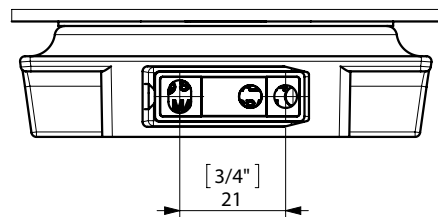

FIJACION PARED
WALL FIXATION

espec_355

Peso / Weight / Poids : 0.645Kg

Data / Datos / Donées:

Normas / Regulations / Normes : UNE 67100, UNE-EN-ISO 9227:2012, EN-ISO 10289:2001

Imágenes no a escala / Draw not to scale / Echelle non respectée