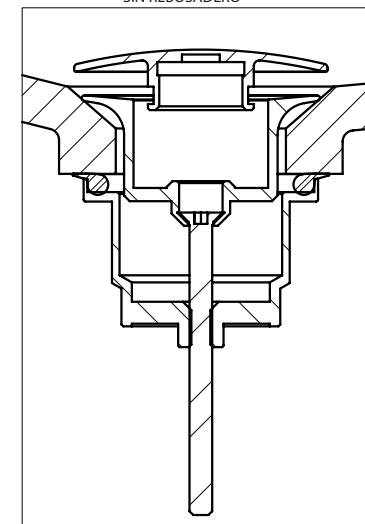

HARDWARE

PUSH DOWN POP UP 1

1/4" / VÁLVULA CLICKER 1

1/4"

WITH OVERFLOW
CON REBOSADERO

WITHOUT OVERFLOW
SIN REBOSADERO

espec_394

Peso / Weight / Poids : 0.3Kg

Data / Datos / Donées:

Normas / Regulations / Normes: UNE EN 32

Imágenes no a escala / Draw not to scale / Echelle non respectée

Sonia S.A se reserva el derecho de realizar cualquier cambio sin previo aviso
Sonia S.A has the right to make changes without notice
Sonia S.A se réserve le droit de procéder à tout changement sans notification préalable