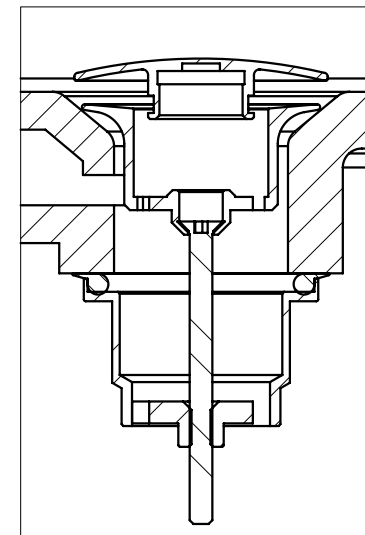

HARDWARE

PUSH DOWN POP UP 1

1/4" / VÁLVULA CLICKER 1

1/4"

WITH OVERFLOW
CON REBOSADERO

WITHOUT OVERFLOW
SIN REBOSADERO

espec_394

Peso / Weight / Poids : 0.3Kg

Data / Datos / Donées:

Normas / Regulations / Normes: UNE EN 32

Imágenes no a escala / Draw not to scale / Echelle non respectée

Sonia S.A se reserva el derecho de realizar cualquier cambio sin previo aviso
Sonia S.A has the right to make changes without notice
Sonia S.A se réserve le droit de procéder à tout changement sans notification préalable