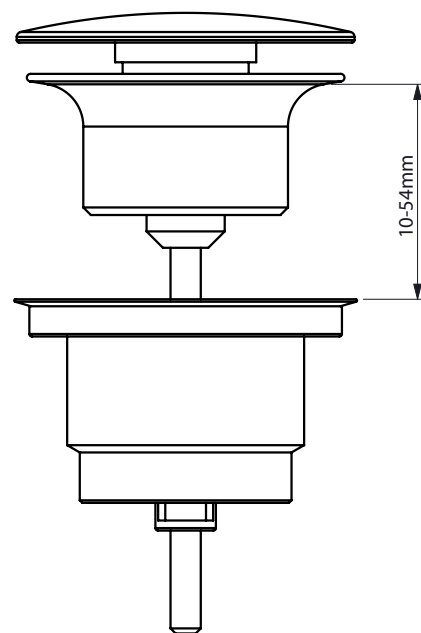

HARDWARE

PUSH DOWN POP UP 1

1/4" / VÁLVULA CLICKER 1

1/4"

WITH OVERFLOW
CON REBOSADERO

WITHOUT OVERFLOW
SIN REBOSADERO

espec_394

Peso / Weight / Poids : 0.3Kg

Data / Datos / Donées:

Normas / Regulations / Normes: UNE EN 32

Imágenes no a escala / Draw not to scale / Echelle non respectée

Sonia S.A se reserva el derecho de realizar cualquier cambio sin previo aviso
Sonia S.A has the right to make changes without notice
Sonia S.A se réserve le droit de procéder à tout changement sans notification préalable