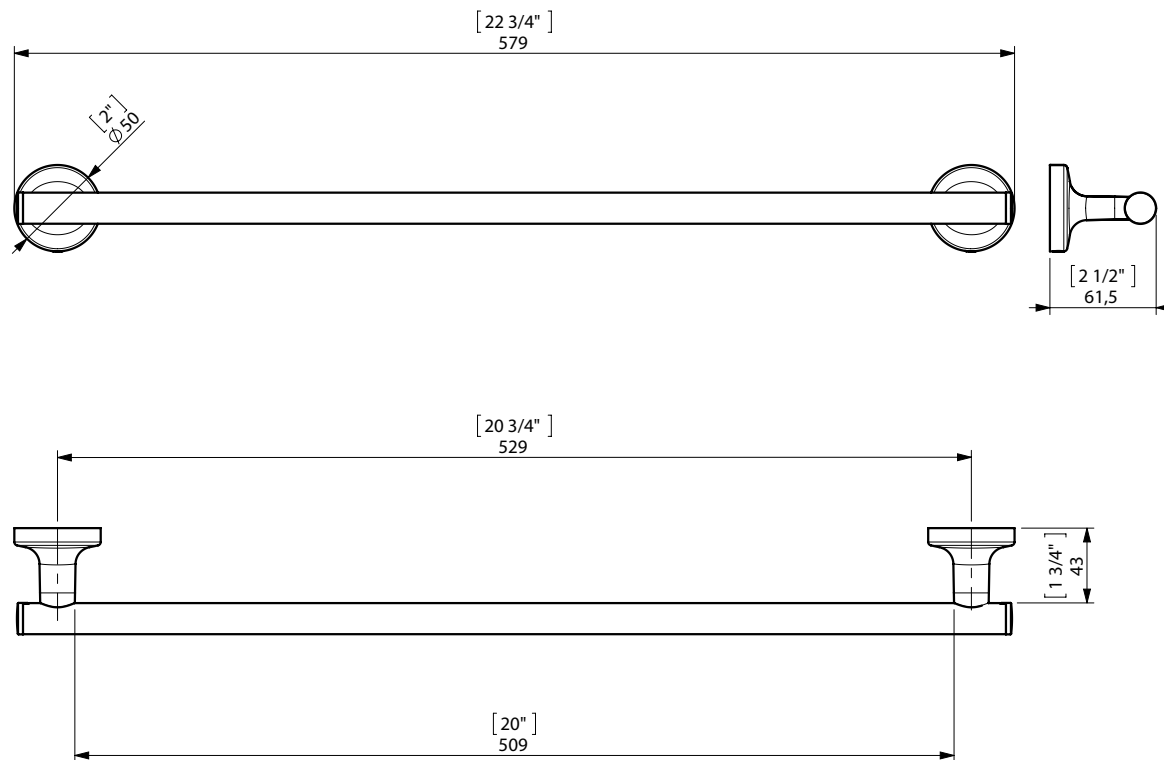

FIJACION PARED
WALL FIXATION

espec_426

Peso / Weight / Poids : 0,470 Kg.

Data / Datos / Donées:

Normas / Regulations / Normes: UNE 67100, UNE EN 3497, UNE EN ISO 1456, UNE EN ISO 9227, UNE EN ISO 4541, UNE EN ISO 2819,

UNE-EN ISO 4541

Imágenes no a escala / Draw not to scale / Echelle non respectée

Sonia S.A se reserva el derecho de realizar cualquier cambio sin previo aviso
Sonia S.A has the right to make changes without notice
Sonia S.A se réserve le droit de procéder à tout changement sans notification préalable