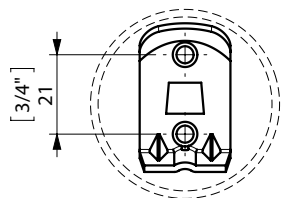

FIJACION PARED
WALL FIXATION

espec_426

Peso / Weight / Poids : 0,470 Kg.

Data / Datos / Donées:

Normas / Regulations / Normes: UNE 67100, UNE EN 3497, UNE EN ISO 1456, UNE EN ISO 9227, UNE EN ISO 4541, UNE EN ISO 2819,

UNE-EN ISO 4541

Imágenes no a escala / Draw not to scale / Echelle non respectée

Sonia S.A se reserva el derecho de realizar cualquier cambio sin previo aviso
Sonia S.A has the right to make changes without notice
Sonia S.A se réserve le droit de procéder à tout changement sans notification préalable