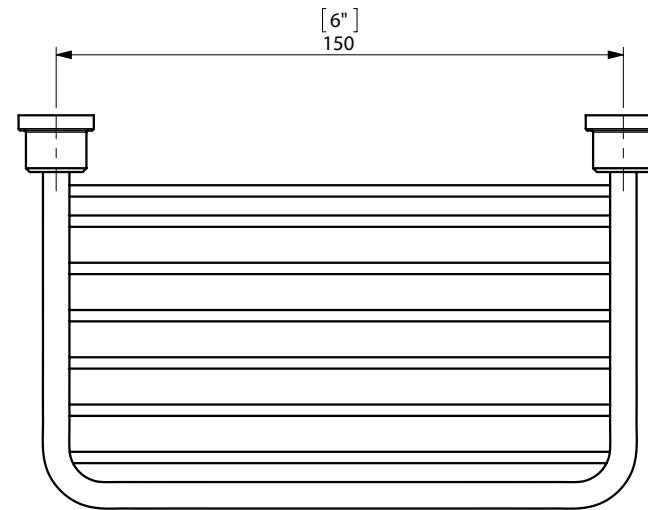

# COMPLEMENTOS

JABONERA ALAMBRICA CUADRADA / WIRE BASKET SQUARE

espec\_432

Peso / Weight / Poids : 0,315 Kg.

Data / Datos / Donées:

Normas / Regulations / Normes: UNE 67100, UNE EN 3497, UNE EN ISO 1456, UNE EN ISO 9227, UNE EN ISO 4541, UNE EN ISO 2819,

UNE-EN ISO 4541

Imágenes no a escala / Draw not to scale / Echelle non respectée

Sonia S.A se reserva el derecho de realizar cualquier cambio sin previo aviso  
Sonia S.A has the right to make changes without notice  
Sonia S.A se réserve le droit de procéder à tout changement sans notification préalable