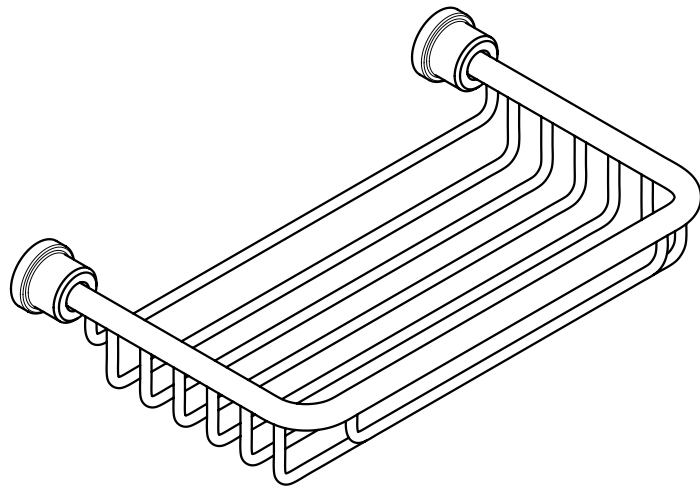

# COMPLEMENTOS

JABONERA ALAMBRICA CUADRADA / WIRE BASKET SQUARE

espec\_432

Peso / Weight / Poids : 0,315 Kg.

Data / Datos / Donées:

Normas / Regulations / Normes: UNE 67100, UNE EN 3497, UNE EN ISO 1456, UNE EN ISO 9227, UNE EN ISO 4541, UNE EN ISO 2819,

UNE-EN ISO 4541

Imágenes no a escala / Draw not to scale / Echelle non respectée

Sonia S.A se reserva el derecho de realizar cualquier cambio sin previo aviso  
Sonia S.A has the right to make changes without notice  
Sonia S.A se réserve le droit de procéder à tout changement sans notification préalable