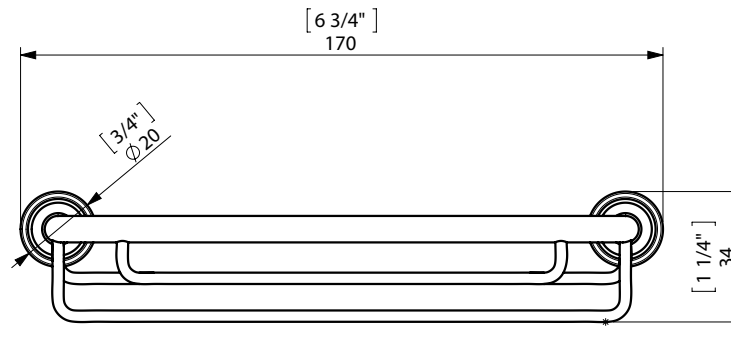

# COMPLEMENTOS

JABONERA ALAMBRICA CUADRADA / WIRE BASKET SQUARE

espec\_432

Peso / Weight / Poids : 0,315 Kg.

Data / Datos / Donées:

Normas / Regulations / Normes: UNE 67100, UNE EN 3497, UNE EN ISO 1456, UNE EN ISO 9227, UNE EN ISO 4541, UNE EN ISO 2819,

UNE-EN ISO 4541

Imágenes no a escala / Draw not to scale / Echelle non respectée

Sonia S.A se reserva el derecho de realizar cualquier cambio sin previo aviso  
Sonia S.A has the right to make changes without notice  
Sonia S.A se réserve le droit de procéder à tout changement sans notification préalable