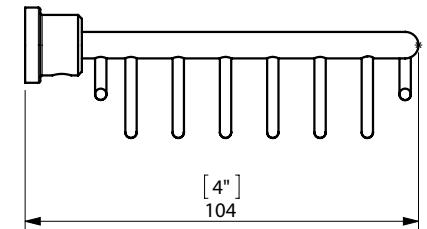

# COMPLEMENTOS

JABONERA ALAMBRICA CUADRADA / WIRE BASKET SQUARE

espec\_432

Peso / Weight / Poids : 0,315 Kg.

Data / Datos / Donées:

Normas / Regulations / Normes: UNE 67100, UNE EN 3497, UNE EN ISO 1456, UNE EN ISO 9227, UNE EN ISO 4541, UNE EN ISO 2819,

UNE-EN ISO 4541

Imágenes no a escala / Draw not to scale / Echelle non respectée

Sonia S.A se reserva el derecho de realizar cualquier cambio sin previo aviso  
Sonia S.A has the right to make changes without notice  
Sonia S.A se réserve le droit de procéder à tout changement sans notification préalable