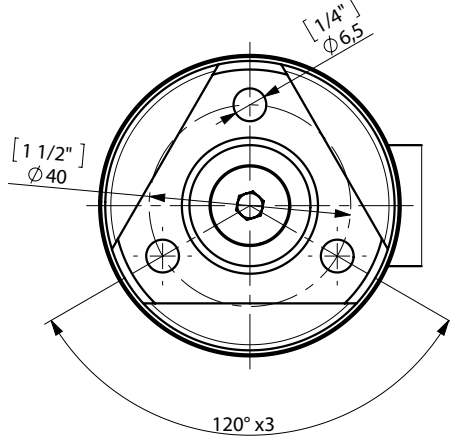

FIJACION PARED  
WALL FIXATION

espec\_442

Imágenes no a escala / Draw not to scale / Echelle non respectée

Peso / Weight / Poids : 0,8 Kg.

Data / Datos / Donées:

Normas / Regulations / Normes : UNE EN 3497, UNE EN ISO 1456, UNE EN ISO 9227, UNE EN ISO 4541, UNE EN ISO 2819