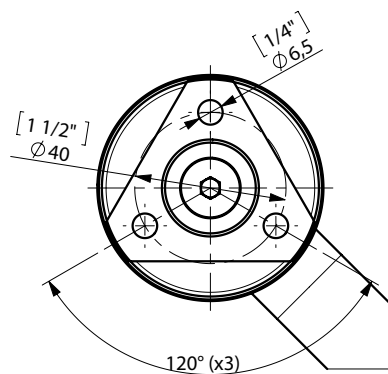

FIJACION PARED
WALL FIXATION

espec_443

Imágenes no a escala / Draw not to scale / Echelle non respectée

Peso / Weight / Poids : 0.765 Kg.

Data / Datos / Données:

Normas / Regulations / Normes: UNE 67100NE EN 3497, UNE EN ISO 1456, UNE EN ISO 9227, UNE EN ISO 4541, UNE EN ISO 2819,