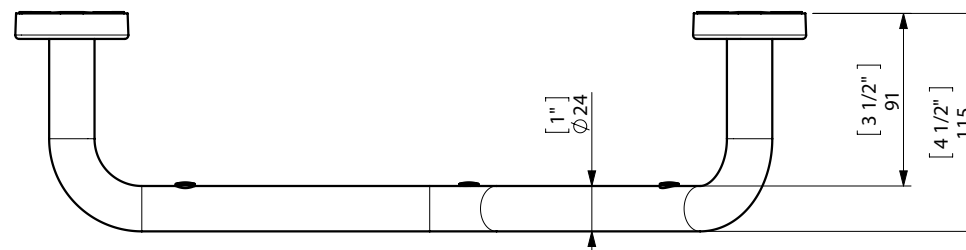

FIJACION PARED
WALL FIXATION

espec_443

Imágenes no a escala / Draw not to scale / Echelle non respectée

Peso / Weight / Poids : 0.765 Kg.

Data / Datos / Données:

Normas / Regulations / Normes: UNE 67100NE EN 3497, UNE EN ISO 1456, UNE EN ISO 9227, UNE EN ISO 4541, UNE EN ISO 2819,