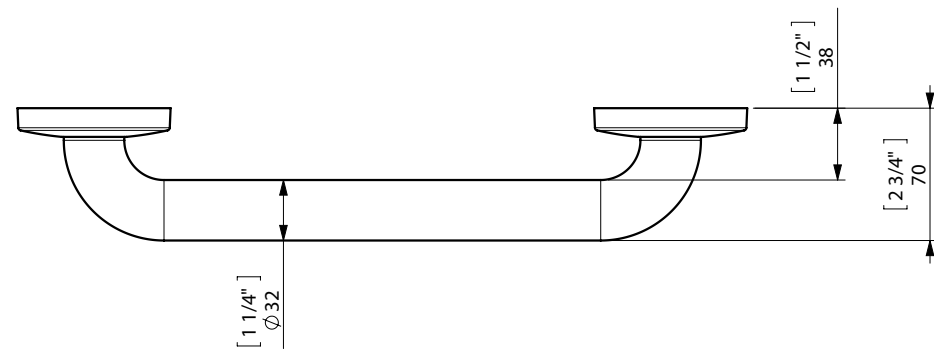

FIJACIÓN PARED
WALL FIXATION

espec_444

Peso / Weight / Poids : 0,730 Kg.

Data / Datos / Donées:

Normas / Regulations / Normes: UNE 67100, UNE EN 3497, UNE EN ISO 1456, UNE EN ISO 9227, UNE EN ISO 4541, UNE EN ISO 2819,

UNE-EN ISO 4541

Imágenes no a escala / Draw not to scale / Echelle non respectée

Sonia S.A se reserva el derecho de realizar cualquier cambio sin previo aviso
Sonia S.A has the right to make changes without notice
Sonia S.A se réserve le droit de procéder à tout changement sans notification préalable