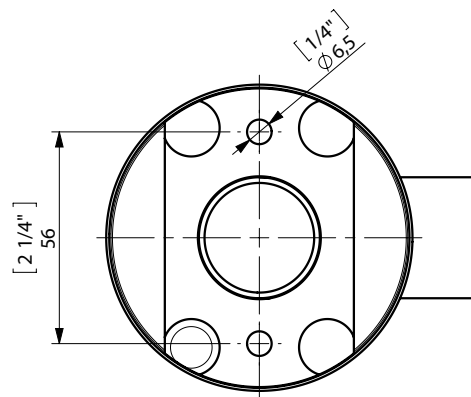

FIJACIÓN PARED
WALL FIXATION

espec_444

Peso / Weight / Poids : 0,730 Kg.

Data / Datos / Donées:

Normas / Regulations / Normes: UNE 67100, UNE EN 3497, UNE EN ISO 1456, UNE EN ISO 9227, UNE EN ISO 4541, UNE EN ISO 2819,

UNE-EN ISO 4541

Imágenes no a escala / Draw not to scale / Echelle non respectée

Sonia S.A se reserva el derecho de realizar cualquier cambio sin previo aviso
Sonia S.A has the right to make changes without notice
Sonia S.A se réserve le droit de procéder à tout changement sans notification préalable