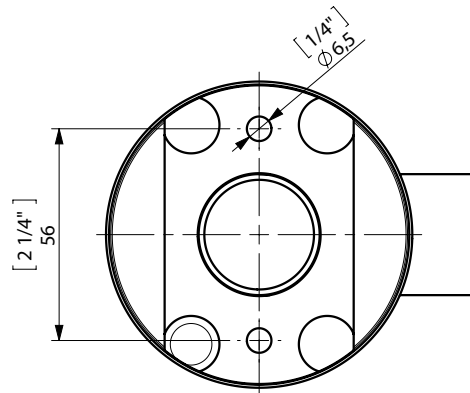

FIJACIÓN PARED
WALL FIXATION

espec_446

Imágenes no a escala / Draw not to scale / Echelle non respectée

Peso / Weight / Poids : 1,1 Kg.

Data / Datos / Donées:

Normas / Regulations / Normes: UNE 67100, UNE EN 3497, UNE EN ISO 1456, UNE EN ISO 9227, UNE EN ISO 4541, UNE EN ISO 2819,