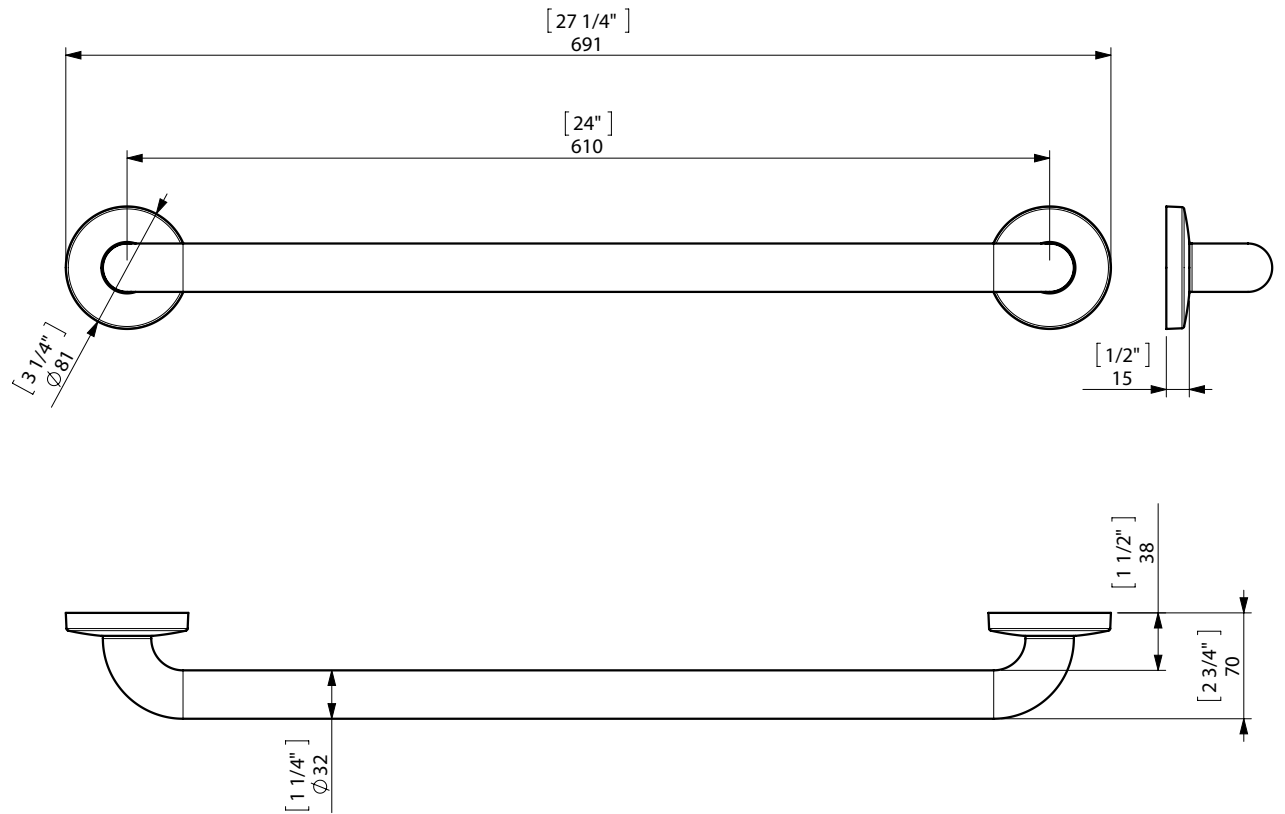

FIJACIÓN PARED
WALL FIXATION

espec_446

Imágenes no a escala / Draw not to scale / Echelle non respectée

Peso / Weight / Poids : 1,1 Kg.

Data / Datos / Donées:

Normas / Regulations / Normes: UNE 67100, UNE EN 3497, UNE EN ISO 1456, UNE EN ISO 9227, UNE EN ISO 4541, UNE EN ISO 2819,