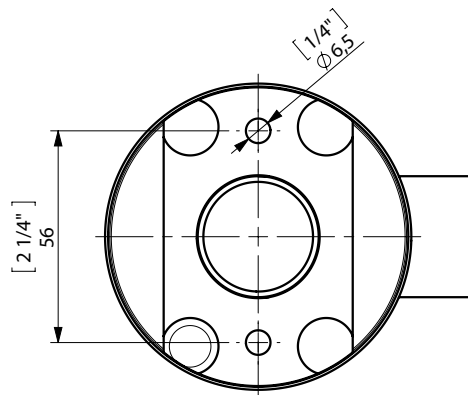

FIJACIÓN PARED
WALL FIXATION

espec_447

Peso / Weight / Poids : 1,4 Kg.

Data / Datos / Donées:

Normas / Regulations / Normes: UNE 67100NE EN 3497, UNE EN ISO 1456, UNE EN ISO 9227, UNE EN ISO 4541, UNE EN ISO 2819,

UNE-EN ISO 4541

Imágenes no a escala / Draw not to scale / Echelle non respectée

Sonia S.A se reserva el derecho de realizar cualquier cambio sin previo aviso
Sonia S.A has the right to make changes without notice
Sonia S.A se réserve le droit de procéder à tout changement sans notification préalable