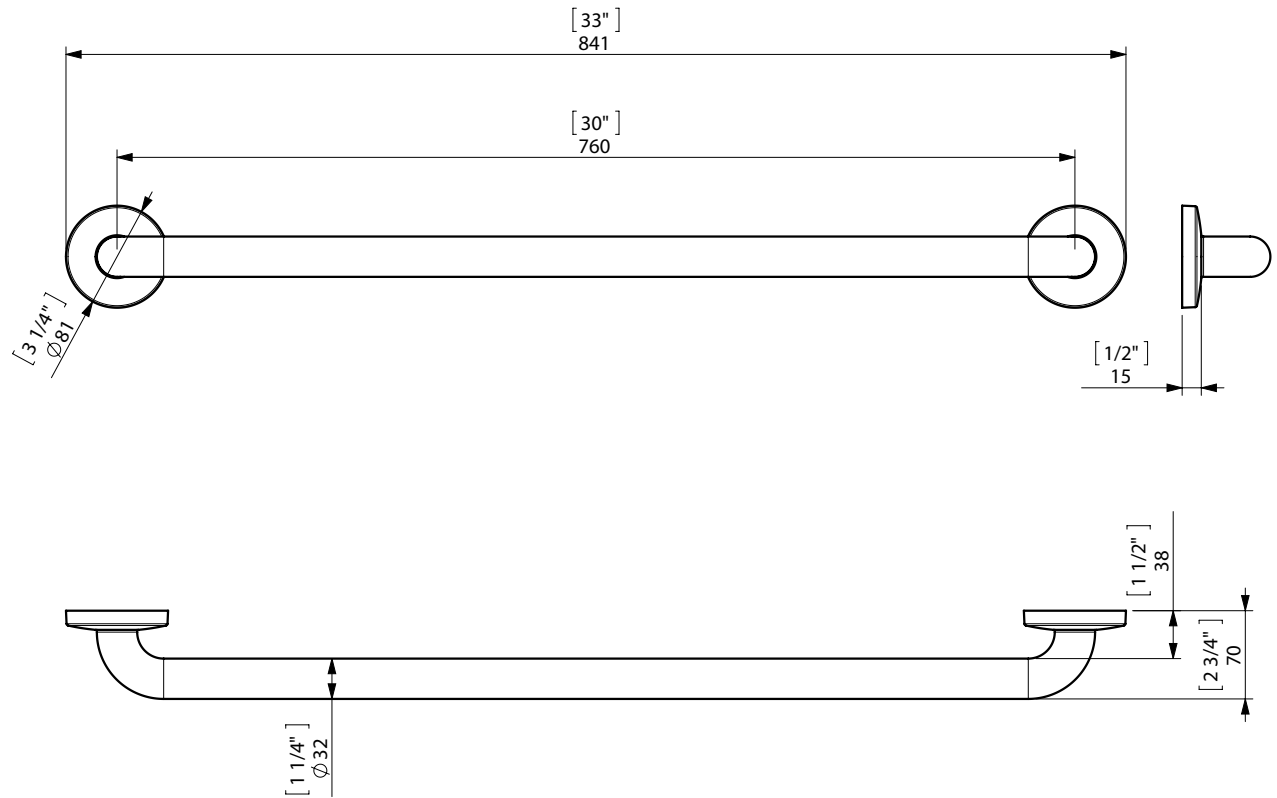

FIJACIÓN PARED
WALL FIXATION

espec_447

Peso / Weight / Poids : 1,4 Kg.

Data / Datos / Donées:

Normas / Regulations / Normes: UNE 67100NE EN 3497, UNE EN ISO 1456, UNE EN ISO 9227, UNE EN ISO 4541, UNE EN ISO 2819,

UNE-EN ISO 4541

Imágenes no a escala / Draw not to scale / Echelle non respectée

Sonia S.A se reserva el derecho de realizar cualquier cambio sin previo aviso
Sonia S.A has the right to make changes without notice
Sonia S.A se réserve le droit de procéder à tout changement sans notification préalable