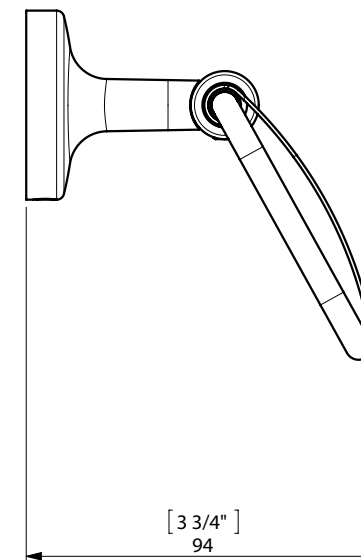

E-PLUS TOILET ROLL HOLDER / PORTARROLLOS

FIJACION PARED
WALL FIXATION

espec_484

Imágenes no a escala / Draw not to scale / Echelle non respectée

Peso / Weight / Poids : 0,405 Kg.

Data / Datos / Données:

Normas / Regulations / Normes: UNE 67100, UNE EN 3497, UNE EN ISO 1456, UNE EN ISO 9227, UNE EN ISO 4541, UNE EN ISO 2819,