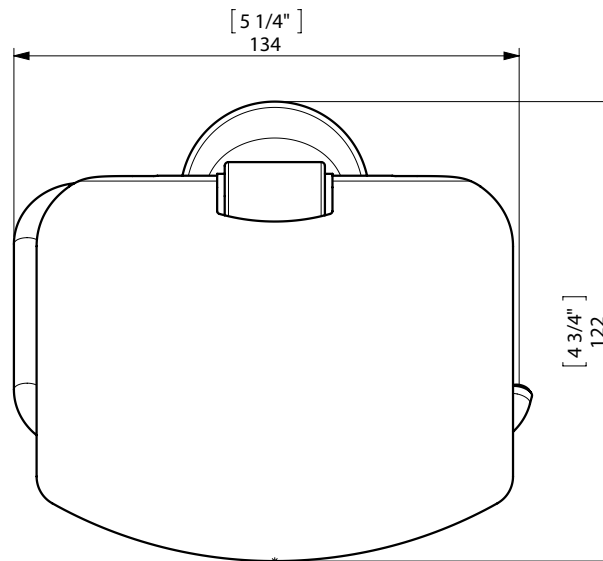

E-PLUS TOILET ROLL HOLDER / PORTARROLLOS

FIJACION PARED
WALL FIXATION

espec_484

Imágenes no a escala / Draw not to scale / Echelle non respectée

Peso / Weight / Poids : 0,405 Kg.

Data / Datos / Données:

Normas / Regulations / Normes: UNE 67100, UNE EN 3497, UNE EN ISO 1456, UNE EN ISO 9227, UNE EN ISO 4541, UNE EN ISO 2819,