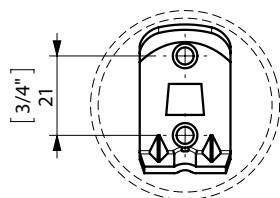

E-PLUS TOILET ROLL HOLDER / PORTARROLLOS

FIJACION PARED
WALL FIXATION

espec_484

Imágenes no a escala / Draw not to scale / Echelle non respectée

Peso / Weight / Poids : 0,405 Kg.

Data / Datos / Données:

Normas / Regulations / Normes: UNE 67100, UNE EN 3497, UNE EN ISO 1456, UNE EN ISO 9227, UNE EN ISO 4541, UNE EN ISO 2819,