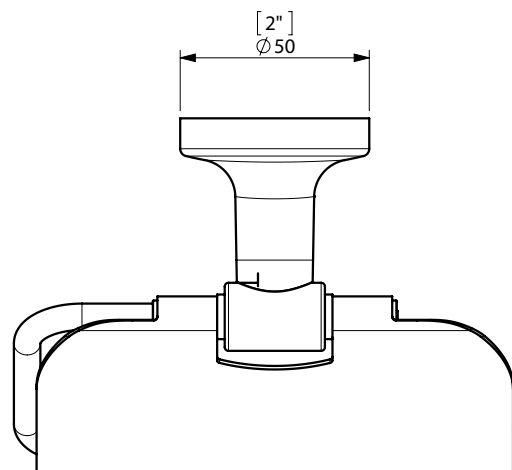

E-PLUS TOILET ROLL HOLDER / PORTARROLLOS

FIJACION PARED
WALL FIXATION

espec_484

Imágenes no a escala / Draw not to scale / Echelle non respectée

Peso / Weight / Poids : 0,405 Kg.

Data / Datos / Données:

Normas / Regulations / Normes: UNE 67100, UNE EN 3497, UNE EN ISO 1456, UNE EN ISO 9227, UNE EN ISO 4541, UNE EN ISO 2819,