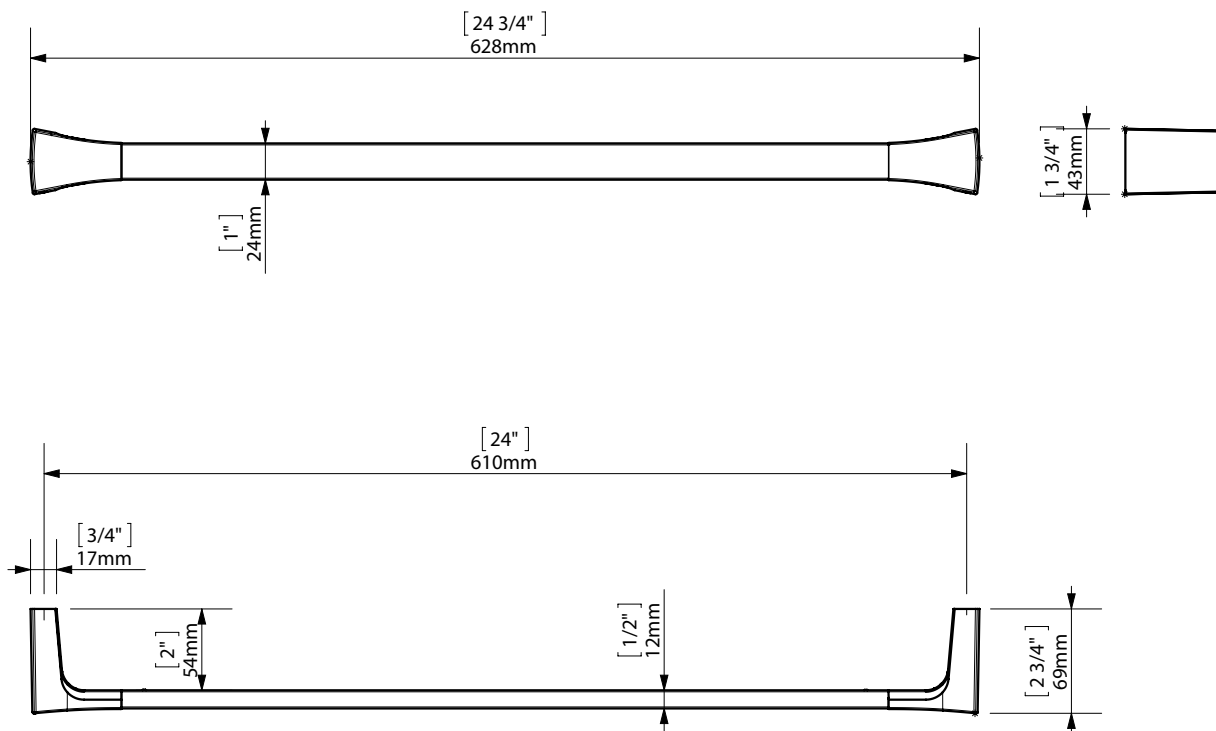

S7 T.BAR 600mm.(24") / T.BARRA 600mm.

FIJACION PARED
WALL FIXATION

espec_510

Peso / Weight / Poids : 1,005 Kg.

Data / Datos / Donées:

Normas / Regulations / Normes: UNE 67100, UNE-EN-ISO 9227:2012, EN-ISO 10289:2001