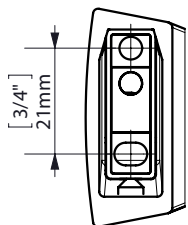

S7 T.BAR 600mm.(24") / T.BARRA 600mm.

FIJACION PARED
WALL FIXATION

espec_510

Peso / Weight / Poids : 1,005 Kg.

Data / Datos / Donées:

Normas / Regulations / Normes: UNE 67100, UNE-EN-ISO 9227:2012, EN-ISO 10289:2001