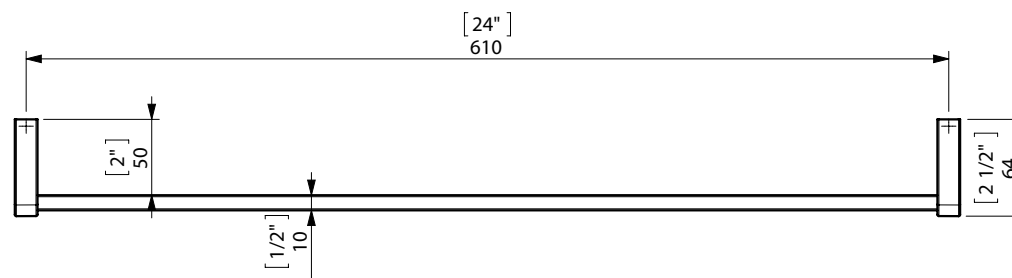

S3 TOWEL BAR 600 mm.(24") / T.BARRA 600 mm.

FIJACION PARED WALL FIXATION

espec_538

Imágenes no a escala / Draw not to scale / Echelle non respectée

Peso / Weight / Poids : 0,720 Kg.

Data / Datos / Données: