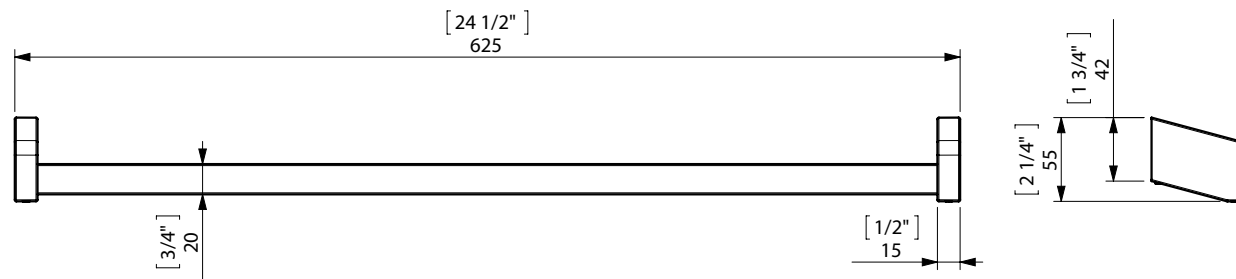

S3 TOWEL BAR 600 mm.(24") / T.BARRA 600 mm.

FIJACION PARED WALL FIXATION

espec_538

Imágenes no a escala / Draw not to scale / Echelle non respectée

Peso / Weight / Poids : 0,720 Kg.

Data / Datos / Données: