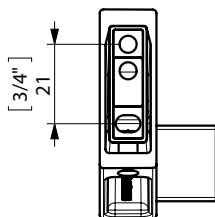

S3 TOWEL BAR 600 mm.(24") / T.BARRA 600 mm.

FIJACION PARED WALL FIXATION

espec_538

Imágenes no a escala / Draw not to scale / Echelle non respectée

Peso / Weight / Poids : 0,720 Kg.

Data / Datos / Données: