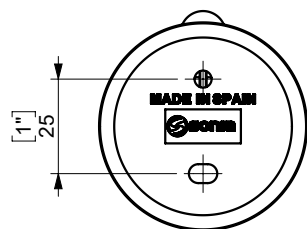

FIJACION PARED
WALL FIXATION

espec_558

Imágenes no a escala / Draw not to scale / Echelle non respectée

Peso / Weight / Poids : 0,340 Kg.

Data / Datos / Données:

Normas / Regulations / Normes: UNE 67100, UNE EN 3497, UNE EN ISO 1456, UNE EN ISO 9227, UNE EN ISO 4541, UNE EN ISO 2819, UNE-EN ISO 4541