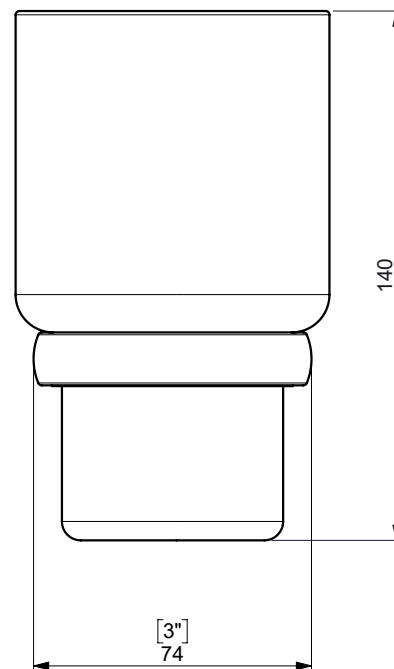

# GENOA TUMBLER HOLDER / PORTAVASOS

FIJACION PARED  
WALL FIXATION

espec\_560

Imágenes no a escala / Draw not to scale / Echelle non respectée

Peso / Weight / Poids : 0,575 Kg.

Data / Datos / Données:

Normas / Regulations / Normes: UNE 67100, UNE EN 3497, UNE EN ISO 1456, UNE EN ISO 9227, UNE EN ISO 4541, UNE EN ISO 2819, UNE-EN ISO 4541