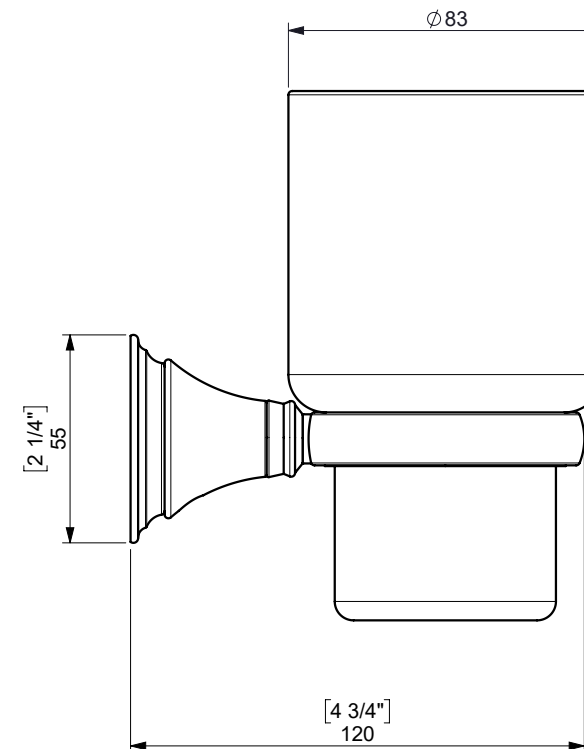

# GENOA TUMBLER HOLDER / PORTAVASOS

FIJACION PARED  
WALL FIXATION

espec\_560

Imágenes no a escala / Draw not to scale / Echelle non respectée

Peso / Weight / Poids : 0,575 Kg.

Data / Datos / Données:

Normas / Regulations / Normes: UNE 67100, UNE EN 3497, UNE EN ISO 1456, UNE EN ISO 9227, UNE EN ISO 4541, UNE EN ISO 2819, UNE-EN ISO 4541