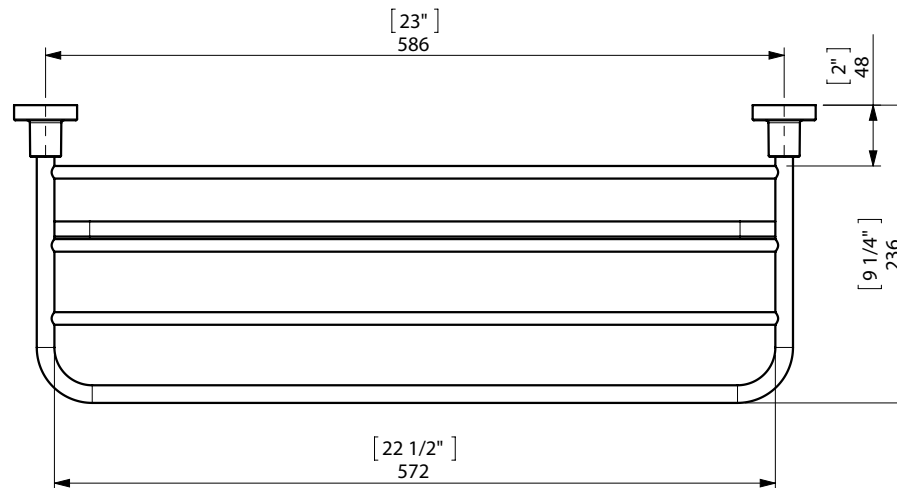

FIJACION PARED
WALL FIXATION

espec_584

Imágenes no a escala / Draw not to scale / Echelle non respectée

Peso / Weight / Poids : 1,9 Kg.

Data / Datos / Données:

Normas / Regulations / Normes: UNE 67100, UNE EN 3497, UNE EN ISO 1456, UNE EN ISO 9227, UNE EN ISO 4541, UNE EN ISO 2819,