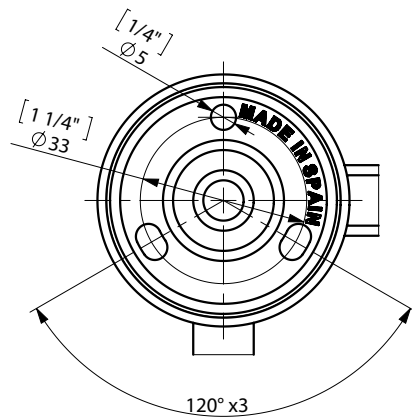

FIJACION PARED
WALL FIXATION

espec_584

Imágenes no a escala / Draw not to scale / Echelle non respectée

Peso / Weight / Poids : 1,9 Kg.

Data / Datos / Données:

Normas / Regulations / Normes: UNE 67100, UNE EN 3497, UNE EN ISO 1456, UNE EN ISO 9227, UNE EN ISO 4541, UNE EN ISO 2819,