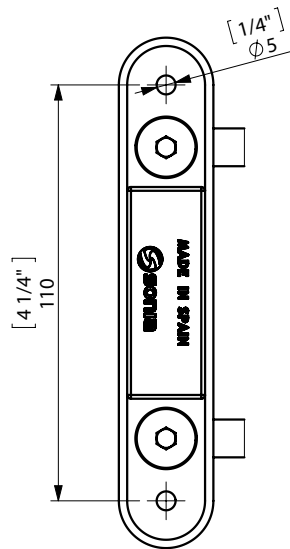

FIJACION PARED  
WALL FIXATION

espec\_586

Peso / Weight / Poids : 1,9 Kg.

Data / Datos / Données:

Normas / Regulations / Normes: UNE 67100UNE EN 3497, UNE EN ISO 1456, UNE EN ISO 9227, UNE EN ISO 4541, UNE EN ISO 2819,

UNE-EN ISO 4541

Imágenes no a escala / Draw not to scale / Echelle non respectée

Sonia S.A se reserva el derecho de realizar cualquier cambio sin previo aviso  
Sonia S.A has the right to make changes without notice  
Sonia S.A se réserve le droit de procéder à tout changement sans notification préalable