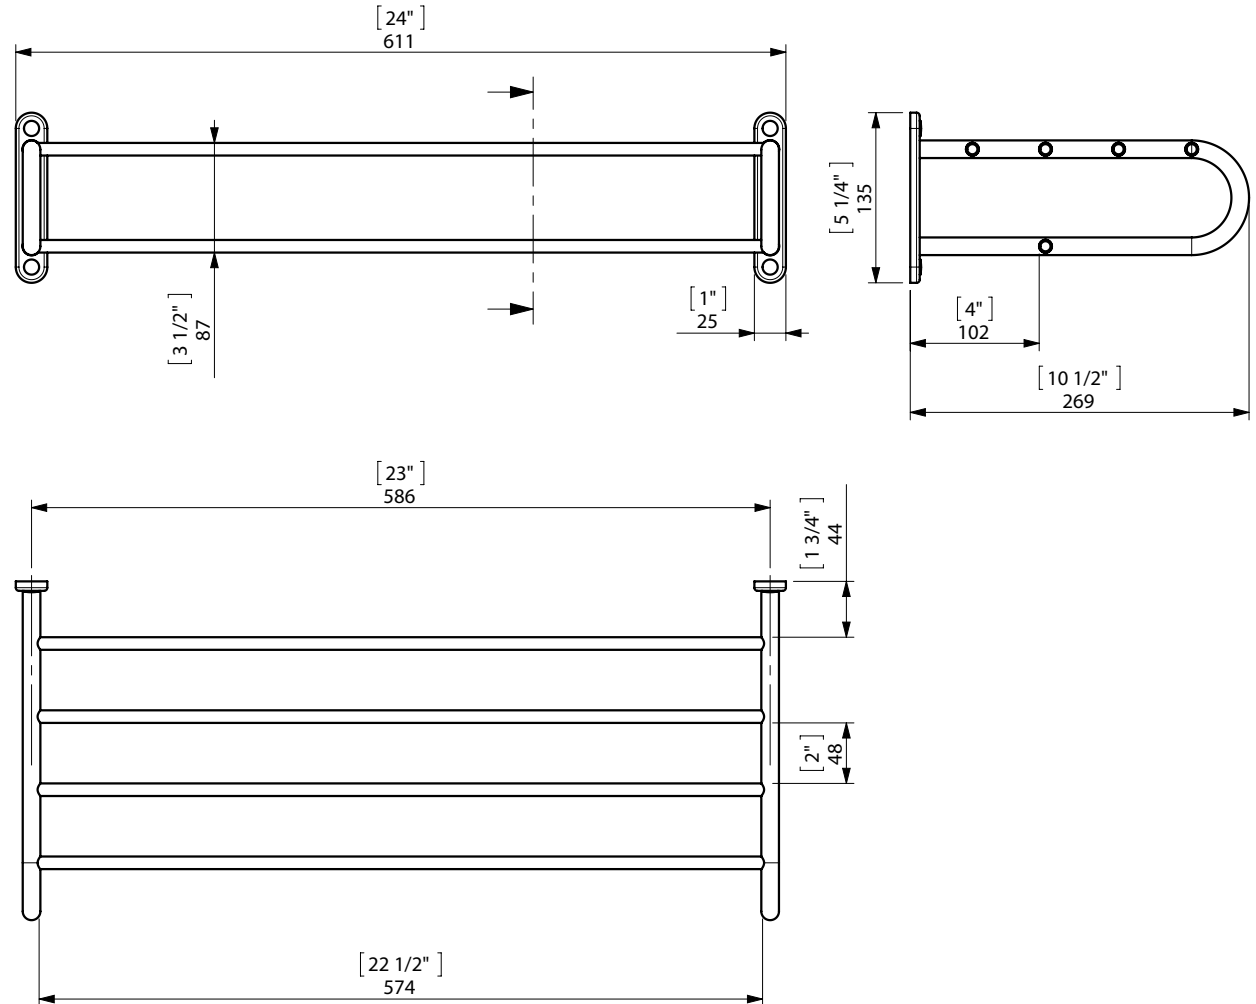

FIJACION PARED  
WALL FIXATION

espec\_586

Peso / Weight / Poids : 1,9 Kg.

Data / Datos / Données:

Normas / Regulations / Normes: UNE 67100UNE EN 3497, UNE EN ISO 1456, UNE EN ISO 9227, UNE EN ISO 4541, UNE EN ISO 2819,

UNE-EN ISO 4541

Imágenes no a escala / Draw not to scale / Echelle non respectée

Sonia S.A se reserva el derecho de realizar cualquier cambio sin previo aviso  
Sonia S.A has the right to make changes without notice  
Sonia S.A se réserve le droit de procéder à tout changement sans notification préalable