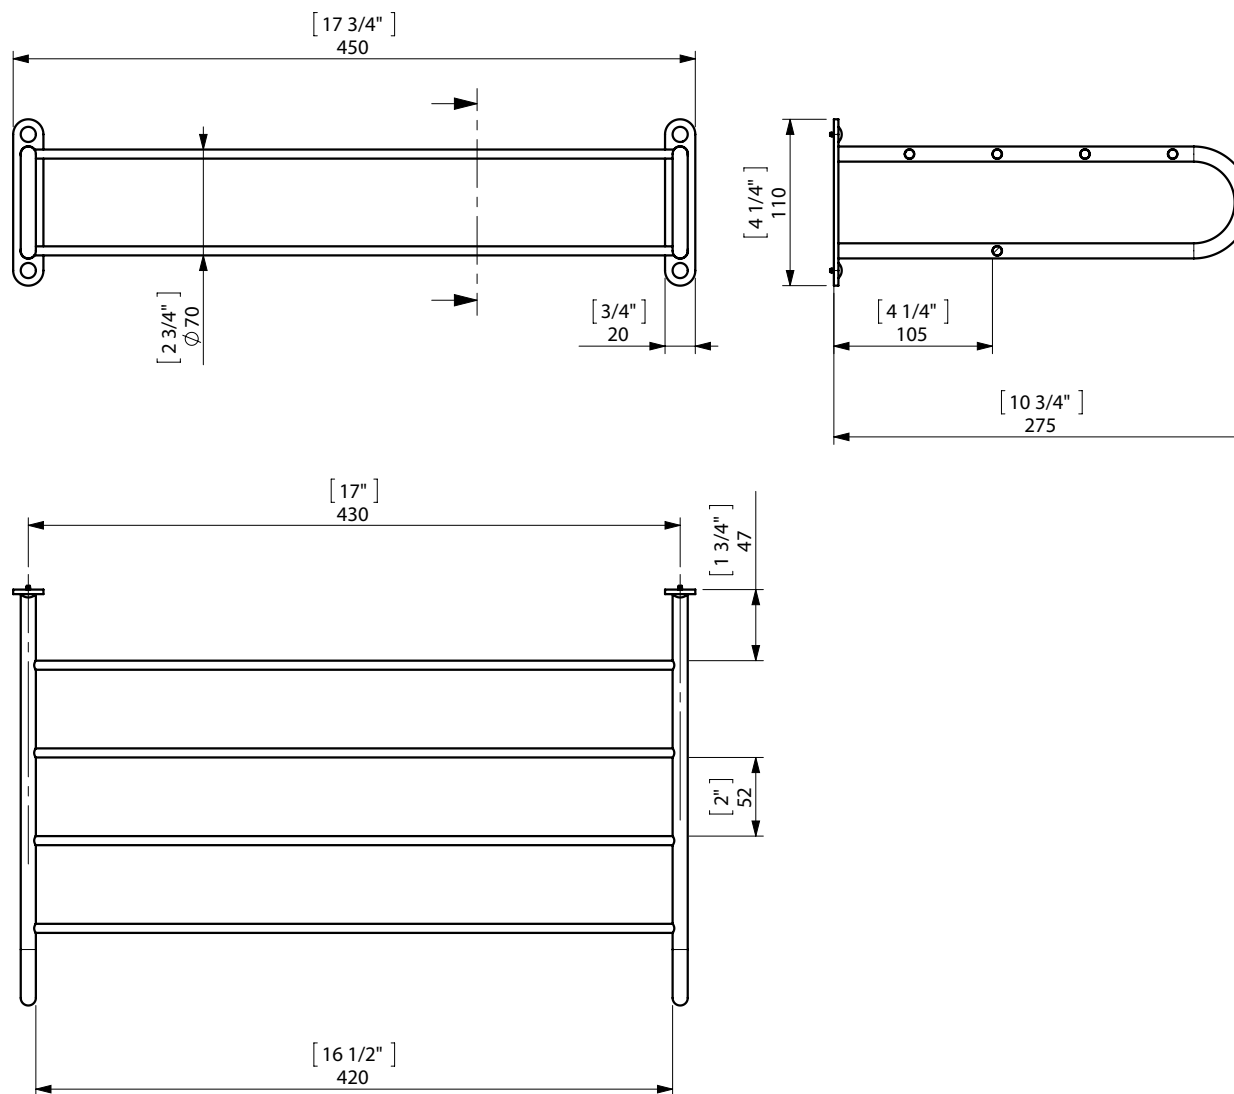

FIJACION PARED
WALL FIXATION

espec_587

Peso / Weight / Poids : 1,8 Kg.

Data / Datos / Données:

Normas / Regulations / Normes: UNE 67100, UNE EN 3497, UNE EN ISO 1456, UNE EN ISO 9227, UNE EN ISO 4541, UNE EN ISO 2819,

UNE-EN ISO 4541

Imágenes no a escala / Draw not to scale / Echelle non respectée

Sonia S.A se reserva el derecho de realizar cualquier cambio sin previo aviso
Sonia S.A has the right to make changes without notice
Sonia S.A se réserve le droit de procéder à tout changement sans notification préalable