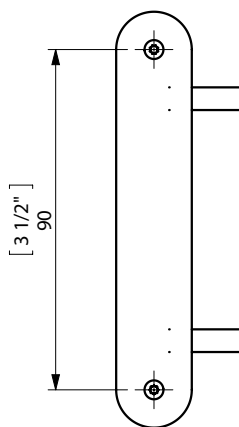

FIJACION PARED
WALL FIXATION

espec_587

Peso / Weight / Poids : 1,8 Kg.

Data / Datos / Données:

Normas / Regulations / Normes: UNE 67100, UNE EN 3497, UNE EN ISO 1456, UNE EN ISO 9227, UNE EN ISO 4541, UNE EN ISO 2819,

UNE-EN ISO 4541

Imágenes no a escala / Draw not to scale / Echelle non respectée

Sonia S.A se reserva el derecho de realizar cualquier cambio sin previo aviso
Sonia S.A has the right to make changes without notice
Sonia S.A se réserve le droit de procéder à tout changement sans notification préalable