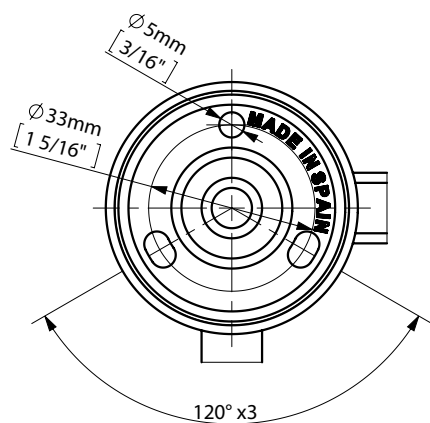

FIJACION PARED
WALL FIXATION

espec_589

Peso / Weight / Poids: 1,8 Kg.

Acabados / Finish / Finitions: Según tarifa vigente / As per valid pricelist / Selon le tarif en vigueur

Normas / Regulations / Normes: