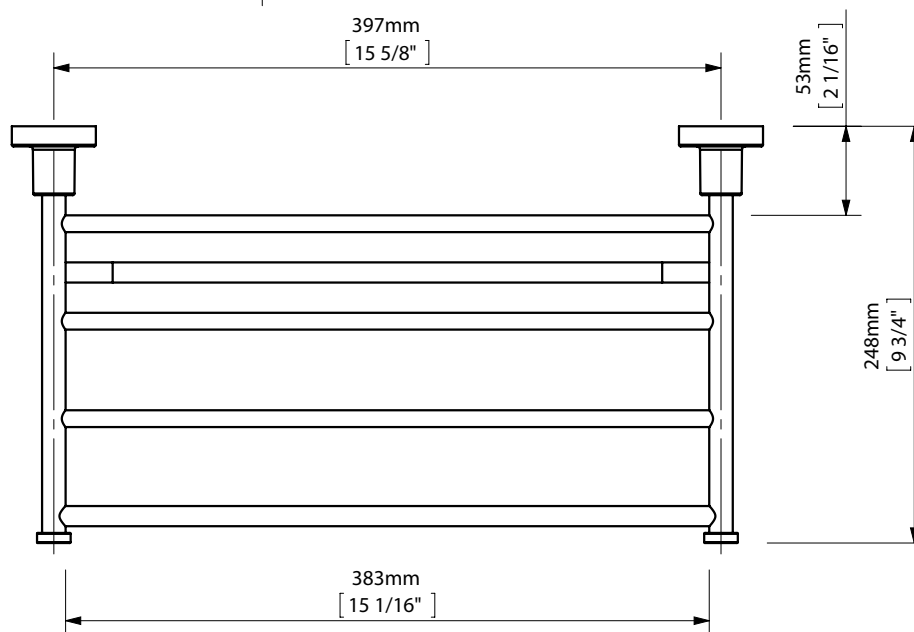

FIJACION PARED
WALL FIXATION

espec_589

Peso / Weight / Poids: 1,8 Kg.

Acabados / Finish / Finitions: Según tarifa vigente / As per valid pricelist / Selon le tarif en vigueur

Normas / Regulations / Normes: