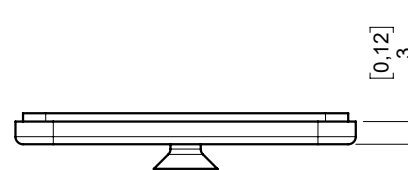

ACCESORIOS ADHESIVE BACKPLATE / TRASERA PARED ADHESIVA

espec_595

Imágenes no a escala / Draw not to scale / Echelle non respectée

Peso / Weight / Poids : 0,1 Kg.

Data / Datos / Données:

Normas / Regulations / Normes: UNE 67100, UNE EN 3497, UNE EN ISO 1456, UNE EN ISO 9227, UNE EN ISO 4541, UNE EN ISO 2819, UNE-EN ISO 4541