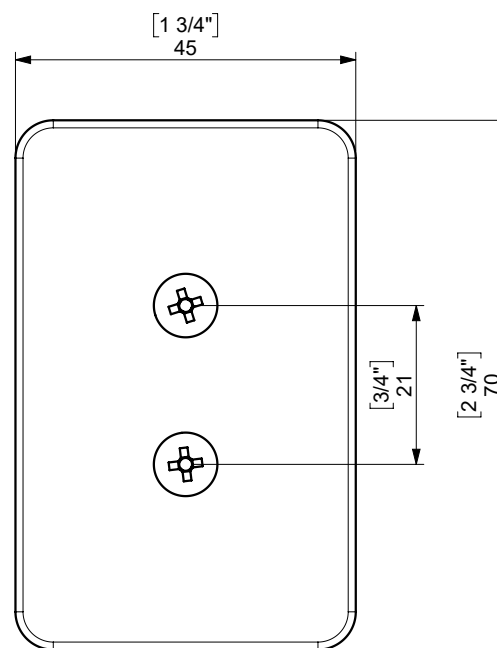

ACCESORIOS ADHESIVE BACKPLATE / TRASERA PARED ADHESIVA

espec_595

Imágenes no a escala / Draw not to scale / Echelle non respectée

Peso / Weight / Poids : 0,1 Kg.

Data / Datos / Données:

Normas / Regulations / Normes: UNE 67100, UNE EN 3497, UNE EN ISO 1456, UNE EN ISO 9227, UNE EN ISO 4541, UNE EN ISO 2819, UNE-EN ISO 4541