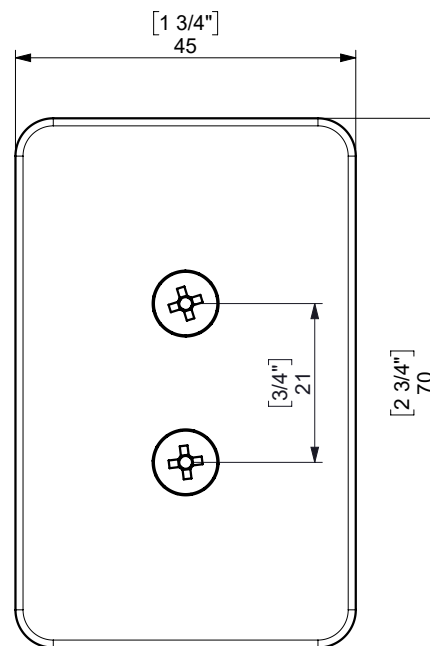

# S3 ADHESIVE BACKPLATE / TRASERA PARED ADHESIVA

espec\_596

Imagenes no a escala / Draw not to scale / Echelle non respectée

Peso / Weight / Poids : 0,1 Kg.

Data / Datos / Données:

Normas / Regulations / Normes: UNE 67100, UNE EN 3497, UNE EN ISO 1456, UNE EN ISO 9227, UNE EN ISO 4541, UNE EN ISO 2819, UNE-EN ISO 4541