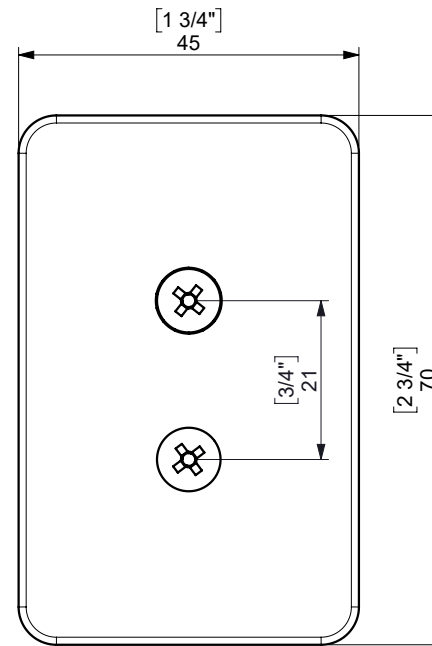

S6 ADHESIVE BACKPLATE / TRASERA PARED ADHESIVA

espec_597

Peso / Weight / Poids : 0,1 Kg.

Data / Datos / Données:

Normas / Regulations / Normes: UNE 67100, UNE-EN-ISO 9227:2012, EN-ISO 10289:2001

Imágenes no a escala / Draw not to scale / Echelle non respectée