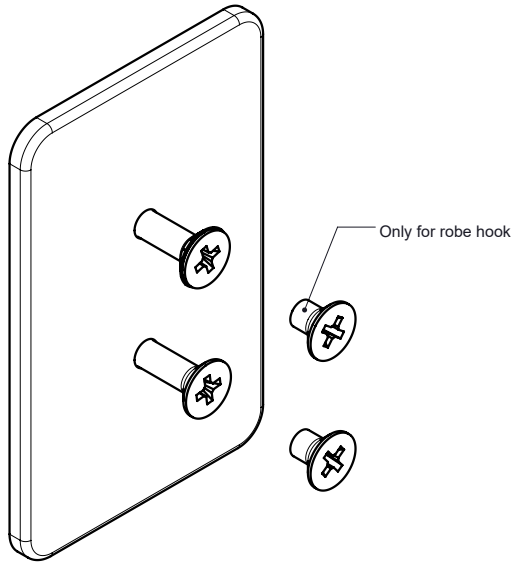

S6 ADHESIVE BACKPLATE / TRASERA PARED ADHESIVA

espec_597

Peso / Weight / Poids : 0,1 Kg.

Data / Datos / Données:

Normas / Regulations / Normes: UNE 67100, UNE-EN-ISO 9227:2012, EN-ISO 10289:2001

Imágenes no a escala / Draw not to scale / Echelle non respectée