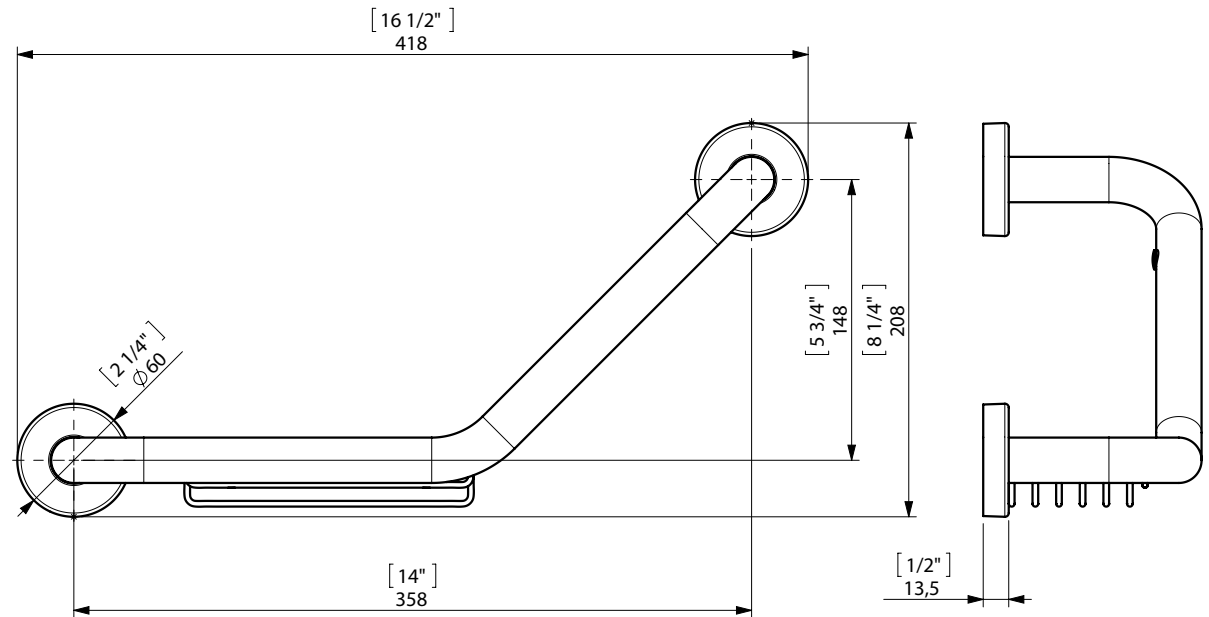

FIJACION PARED  
WALL FIXATION

espec\_600

Imágenes no a escala / Draw not to scale / Echelle non respectée

Peso / Weight / Poids : 1 Kg.

Data / Datos / Données:

Normas / Regulations / Normes: UNE 67100NE EN 3497, UNE EN ISO 1456, UNE EN ISO 9227, UNE EN ISO 4541, UNE EN ISO 2819,