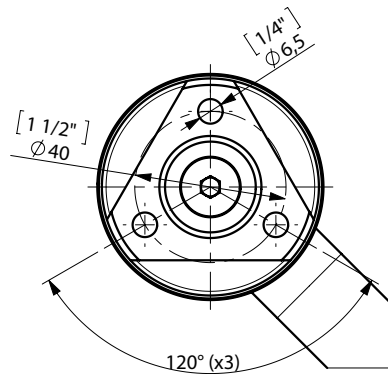

FIJACION PARED  
WALL FIXATION

espec\_600

Imágenes no a escala / Draw not to scale / Echelle non respectée

Peso / Weight / Poids : 1 Kg.

Data / Datos / Données:

Normas / Regulations / Normes: UNE 67100NE EN 3497, UNE EN ISO 1456, UNE EN ISO 9227, UNE EN ISO 4541, UNE EN ISO 2819,