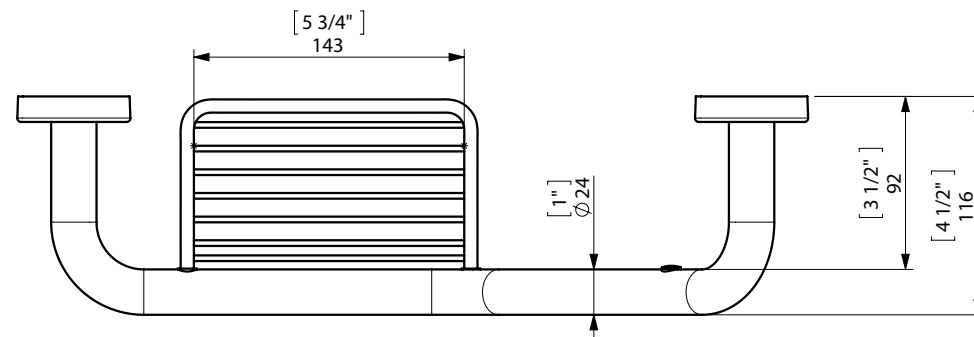

FIJACION PARED  
WALL FIXATION

espec\_600

Imágenes no a escala / Draw not to scale / Echelle non respectée

Peso / Weight / Poids : 1 Kg.

Data / Datos / Données:

Normas / Regulations / Normes: UNE 67100NE EN 3497, UNE EN ISO 1456, UNE EN ISO 9227, UNE EN ISO 4541, UNE EN ISO 2819,