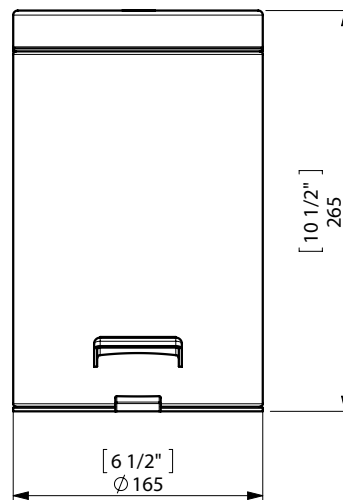

# CONTRACT

PEDAL WASTE 3L.(0.8GAL) / CUBO PEDAL 3 LITROS

espec\_602

Imágenes no a escala / Draw not to scale / Echelle non respectée

Peso / Weight / Poids : 1 Kg.

Data / Datos / Données:

Normas / Regulations / Normes: UNE 67100, UNE EN 3497, UNE EN ISO 1456, UNE EN ISO 9227, UNE EN ISO 4541, UNE EN ISO 2819,