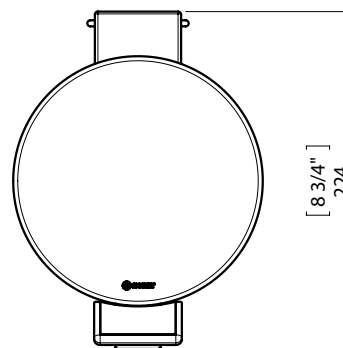

# CONTRACT

PEDAL WASTE 3L.(0.8GAL) / CUBO PEDAL 3 LITROS

espec\_602

Imágenes no a escala / Draw not to scale / Echelle non respectée

Peso / Weight / Poids : 1 Kg.

Data / Datos / Données:

Normas / Regulations / Normes: UNE 67100, UNE EN 3497, UNE EN ISO 1456, UNE EN ISO 9227, UNE EN ISO 4541, UNE EN ISO 2819,