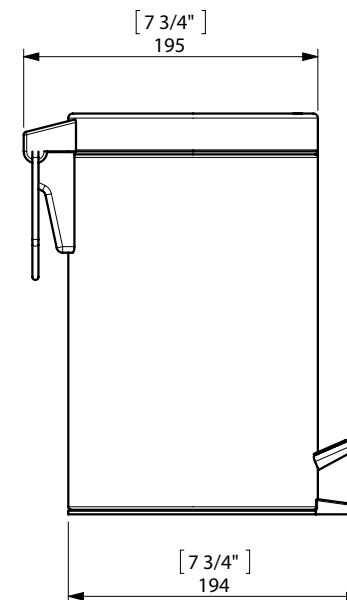

# CONTRACT

PEDAL WASTE 3L.(0.8GAL) / CUBO PEDAL 3 LITROS

espec\_602

Imágenes no a escala / Draw not to scale / Echelle non respectée

Peso / Weight / Poids : 1 Kg.

Data / Datos / Données:

Normas / Regulations / Normes: UNE 67100, UNE EN 3497, UNE EN ISO 1456, UNE EN ISO 9227, UNE EN ISO 4541, UNE EN ISO 2819,