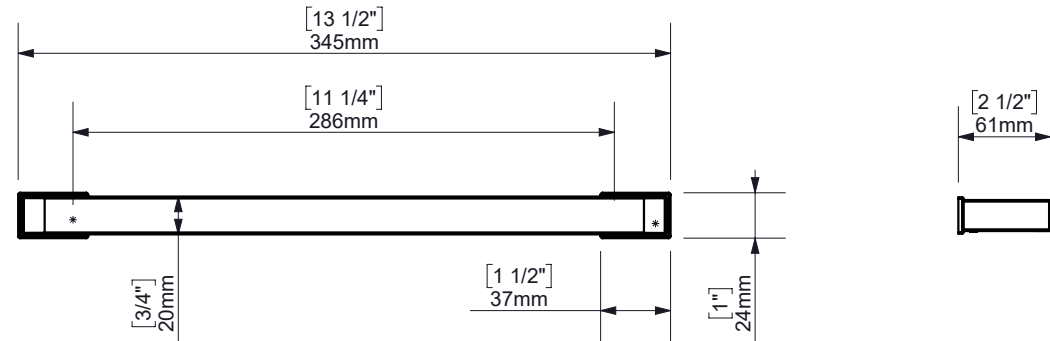

S-CUBE TOWEL BAR 300 (12") / T.BARRA 300mm

WALL FIXATION
FIJACIÓN PARED

espec_635

Imágenes no a escala / Draw not to scale / Echelle non respectée

Peso / Weight / Poids : 0,525 Kg.

Data / Datos / Donées:

Normas / Regulations / Normes: UNE 67100, UNE-EN-ISO 9227:2012, EN-ISO 10289:2001