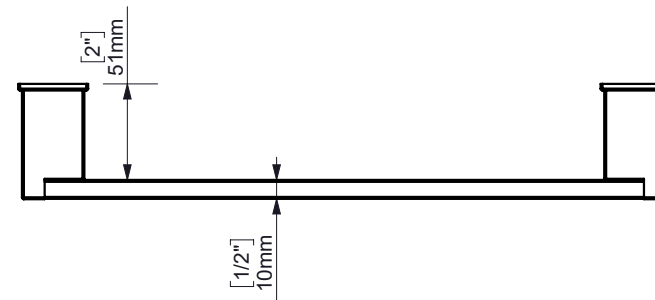

S-CUBE TOWEL BAR 300 (12") / T.BARRA 300mm

WALL FIXATION
FIJACIÓN PARED

espec_635

Imágenes no a escala / Draw not to scale / Echelle non respectée

Peso / Weight / Poids : 0,525 Kg.

Data / Datos / Donées:

Normas / Regulations / Normes: UNE 67100, UNE-EN-ISO 9227:2012, EN-ISO 10289:2001