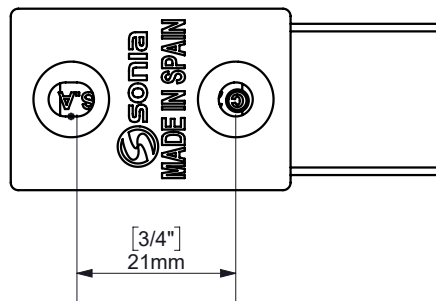

S-CUBE TOWEL BAR 300 (12") / T.BARRA 300mm

WALL FIXATION
FIJACIÓN PARED

espec_635

Imágenes no a escala / Draw not to scale / Echelle non respectée

Peso / Weight / Poids : 0,525 Kg.

Data / Datos / Donées:

Normas / Regulations / Normes: UNE 67100, UNE-EN-ISO 9227:2012, EN-ISO 10289:2001