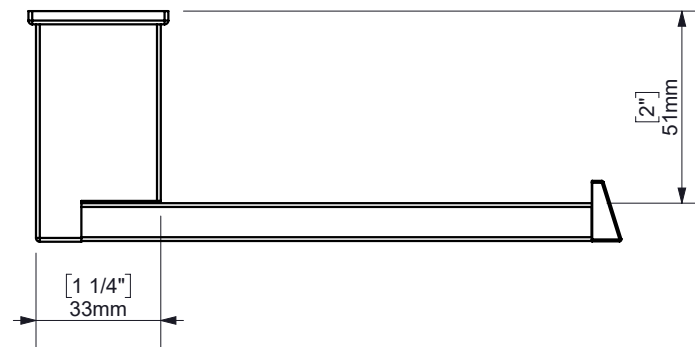

S-CUBE

OPEN TOILET HOLDER / PORTARROLLOS LIBRE

WALL FIXATION
FIJACIÓN PARED

espec_642

Imágenes no a escala / Draw not to scale / Echelle non respectée

Peso / Weight / Poids : 0,310 Kg.

Data / Datos / Données: