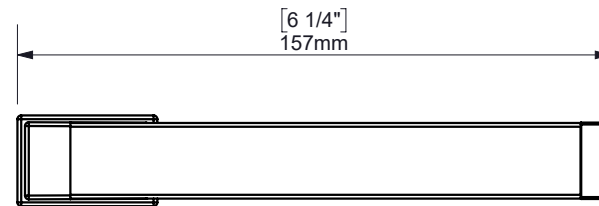

S-CUBE

OPEN TOILET HOLDER / PORTARROLLOS LIBRE

WALL FIXATION
FIJACIÓN PARED

espec_642

Imágenes no a escala / Draw not to scale / Echelle non respectée

Peso / Weight / Poids : 0,310 Kg.

Data / Datos / Données: