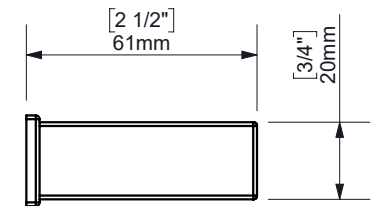

S-CUBE

OPEN TOILET HOLDER / PORTARROLLOS LIBRE

WALL FIXATION
FIJACIÓN PARED

espec_642

Imágenes no a escala / Draw not to scale / Echelle non respectée

Peso / Weight / Poids : 0,310 Kg.

Data / Datos / Données: