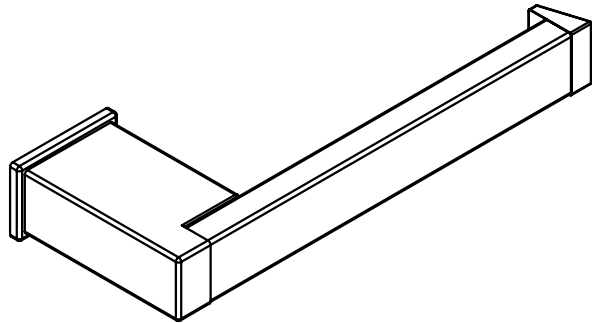

S-CUBE

OPEN TOILET HOLDER / PORTARROLLOS LIBRE

WALL FIXATION
FIJACIÓN PARED

espec_642

Imágenes no a escala / Draw not to scale / Echelle non respectée

Peso / Weight / Poids : 0,310 Kg.

Data / Datos / Données: