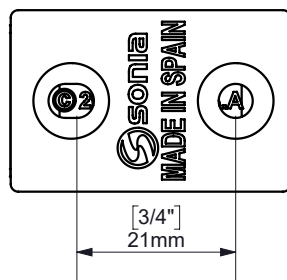

S-CUBE

OPEN TOILET HOLDER / PORTARROLLOS LIBRE

WALL FIXATION
FIJACIÓN PARED

espec_642

Imágenes no a escala / Draw not to scale / Echelle non respectée

Peso / Weight / Poids : 0,310 Kg.

Data / Datos / Données: