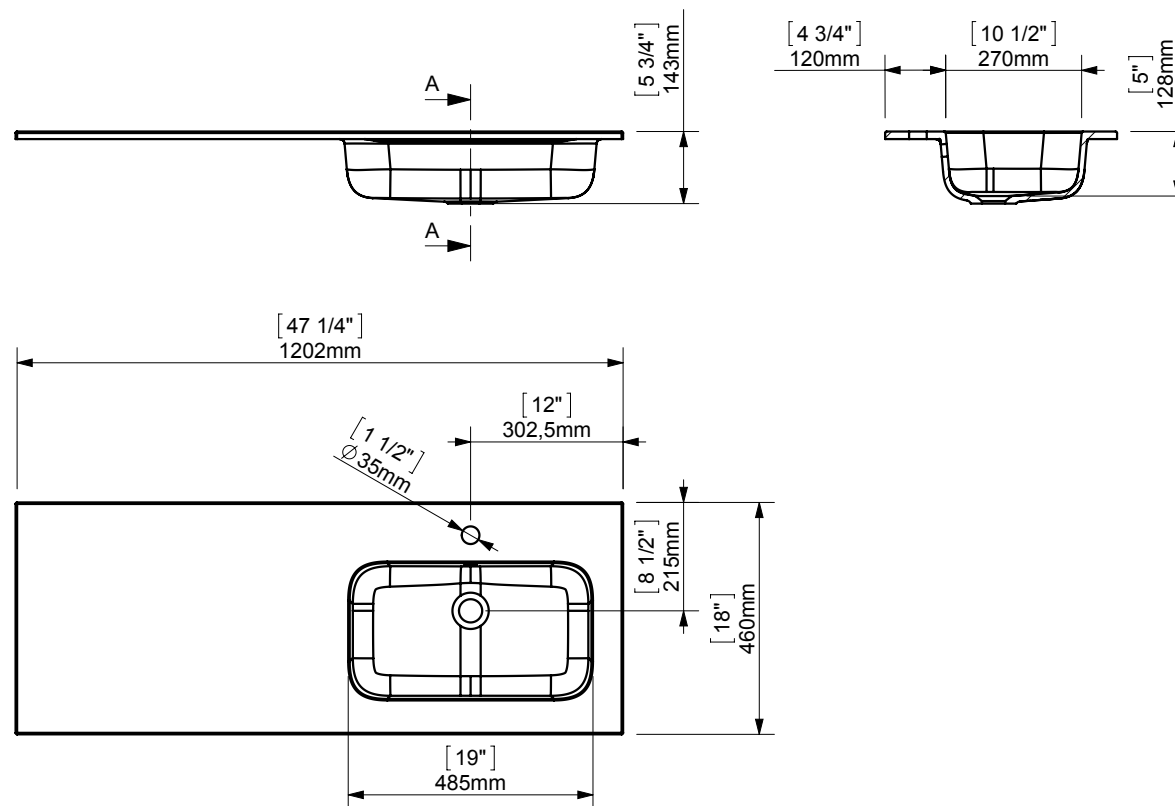

MX3 BASIN 120 (47") / ENCIMERA 120

espec_657

Peso / Weight / Poids :

Data / Datos / Données: desagüe 1 1/4" + rebosadero 1 1/4" drain + overflow bonde 1 1/4" trop-plein

Normas / Regulations / Normes: UNE 67001, UNE-EN 14688, UNE-EN 31