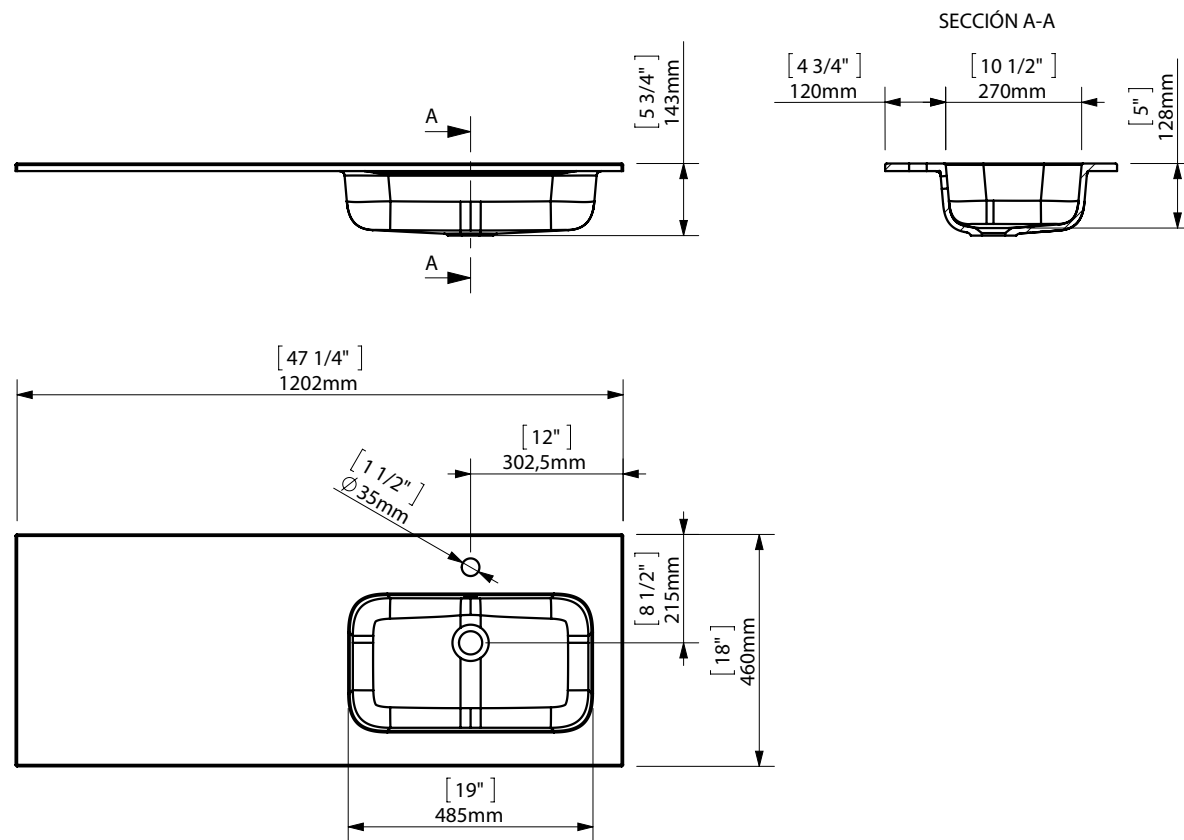

MX3 BASIN 120 (47") / ENCIMERA 120

espec_657

Peso / Weight / Poids :

Data / Datos / Donées: desagüe 1 1/4" + rebosadero 1 1/4" drain + overflow bonde 1 1/4" trop-plein

Normas / Regulations / Normes: UNE 67001, UNE-EN 14688, UNE-EN 31