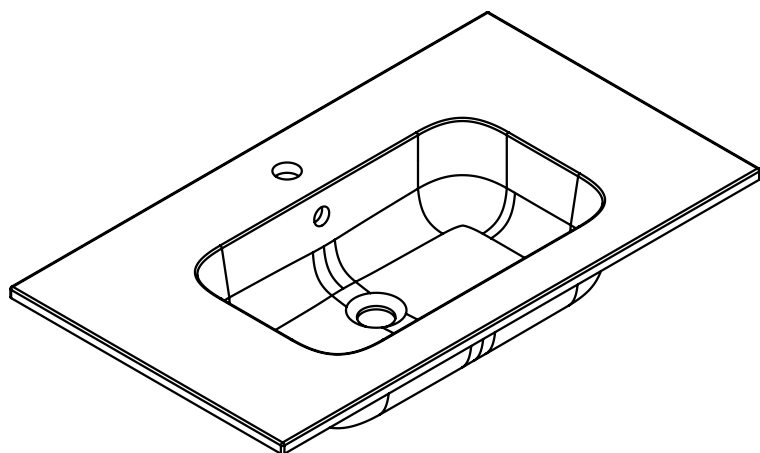

MX3 BASIN 80 (31") / ENCIMERA 80

espec_660

Peso / Weight / Poids :

Data / Datos / Donées: desagüe 1 1/4" + rebosadero 1 1/4" drain + overflow bonde 1 1/4" trop-plein

Normas / Regulations / Normes: UNE 67001, UNE-EN 14688, UNE-EN 31