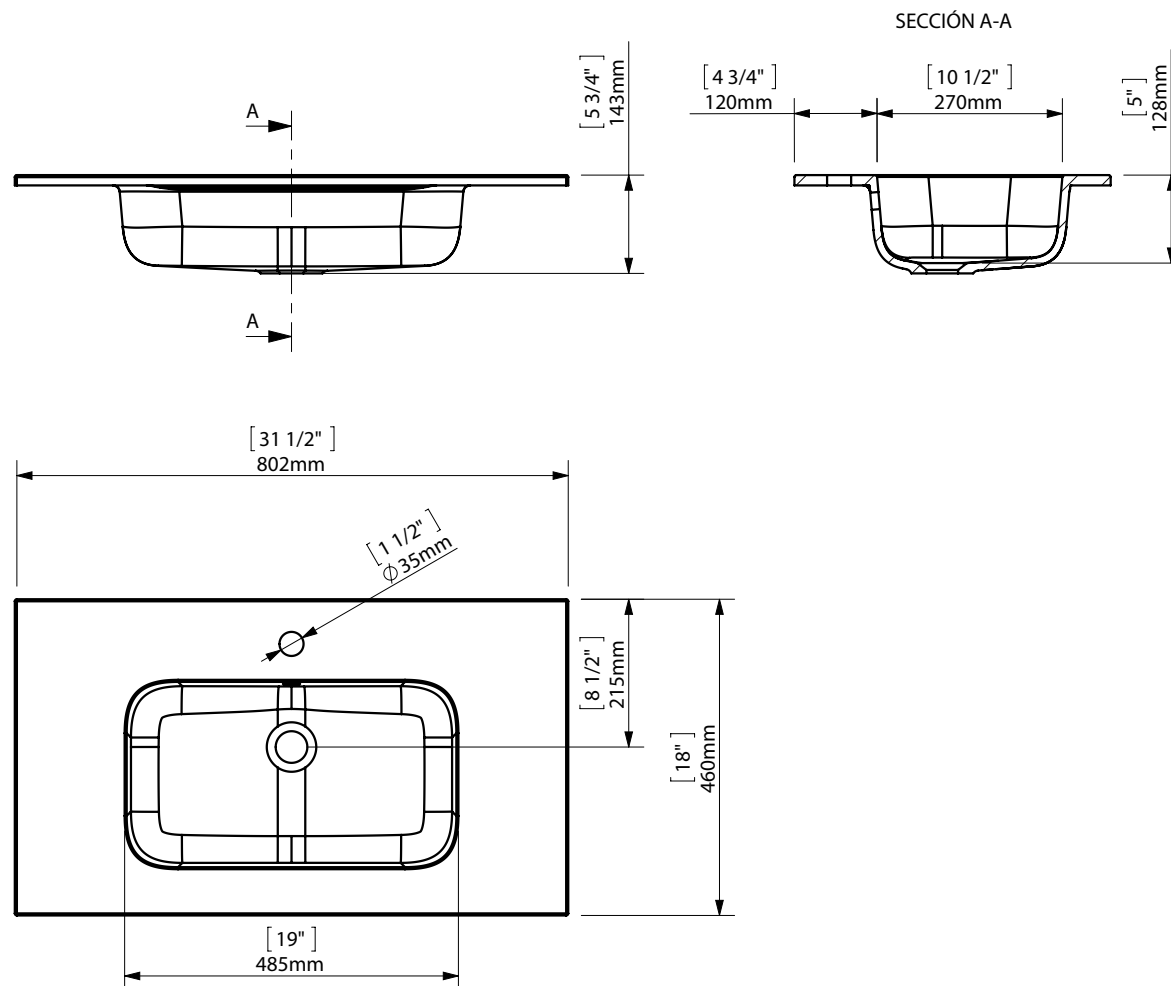

MX3 BASIN 80 (31") / ENCIMERA 80

espec_660

Peso / Weight / Poids :

Data / Datos / Donées: desagüe 1 1/4" + rebosadero 1 1/4" drain + overflow bonde 1 1/4" trop-plein

Normas / Regulations / Normes: UNE 67001, UNE-EN 14688, UNE-EN 31