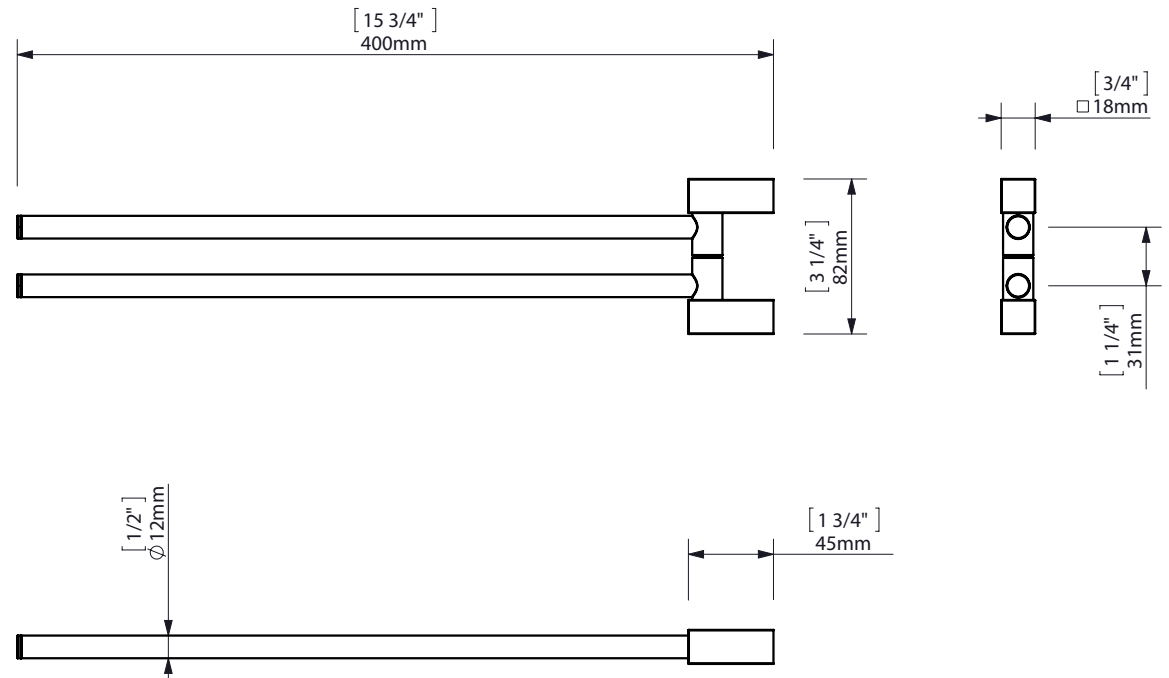

FIJACION PARED
WALL FIXATION

espec_701

Peso / Weight / Poids :

Data / Datos / Données :

Normas / Regulations / Normes : UNE 67100 UNE-EN-ISO 9227:2012 EN-ISO 10289:2001

Imágenes no a escala / Draw not to scale / Echelle non respectée