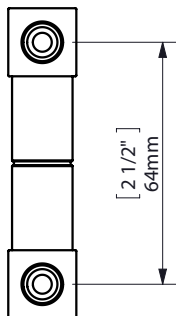

FIJACION PARED
WALL FIXATION

espec_701

Peso / Weight / Poids :

Data / Datos / Données :

Normas / Regulations / Normes : UNE 67100 UNE-EN-ISO 9227:2012 EN-ISO 10289:2001

Imágenes no a escala / Draw not to scale / Echelle non respectée