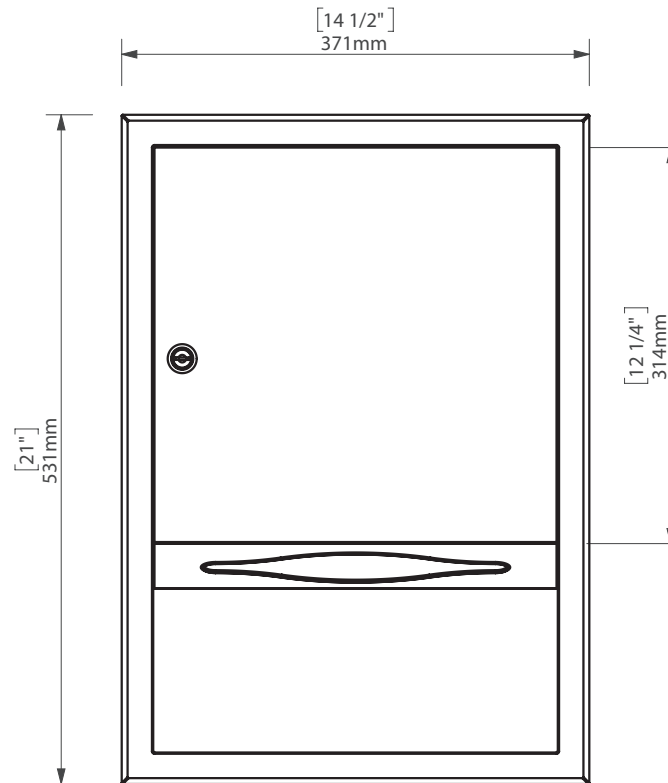

CONTRACT

GW12 PAPER TOWEL DISPENSER RECESSED / GW12 DISPENSADOR DE TOALLAS EMPOTRADO

espec_751

Peso / Weight / Poids: 0.685 Kg

Data / Datos / Données: Capacidad 600 hojas tipo C o Z. / Plancha 0,8mm de acero inoxidable AISI 304. / Cierre con llave.

Normas / Regulations / Normes: UNE 67100, UNE-EN-ISO 9227:2012, EN-ISO 10289:2001

Imágenes no a escala / Draw not to scale / Echelle non respectée

Sonia S.A se reserva el derecho de realizar cualquier cambio sin previo aviso
Sonia S.A has the right to make changes without notice
Sonia S.A se réserve le droit de procéder à tout changement sans notification préalable