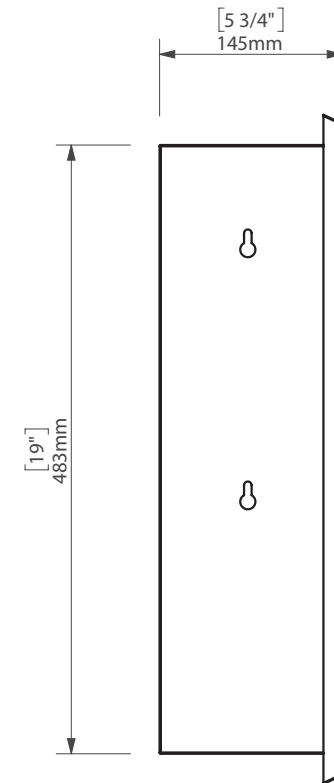

CONTRACT

GW12 PAPER TOWEL DISPENSER RECESSED / GW12 DISPENSADOR DE TOALLAS EMPOTRADO

espec_751

Peso / Weight / Poids: 0.685 Kg

Data / Datos / Données: Capacidad 600 hojas tipo C o Z. / Plancha 0,8mm de acero inoxidable AISI 304. / Cierre con llave.

Normas / Regulations / Normes: UNE 67100, UNE-EN-ISO 9227:2012, EN-ISO 10289:2001

Imágenes no a escala / Draw not to scale / Echelle non respectée

Sonia S.A se reserva el derecho de realizar cualquier cambio sin previo aviso
Sonia S.A has the right to make changes without notice
Sonia S.A se réserve le droit de procéder à tout changement sans notification préalable