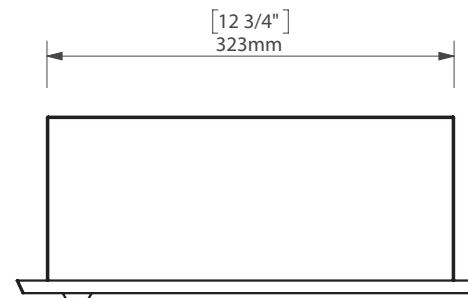

CONTRACT

GW12 PAPER TOWEL DISPENSER RECESSED / GW12 DISPENSADOR DE TOALLAS EMPOTRADO

espec_751

Peso / Weight / Poids: 0.685 Kg

Data / Datos / Données: Capacidad 600 hojas tipo C o Z. / Plancha 0,8mm de acero inoxidable AISI 304. / Cierre con llave.

Normas / Regulations / Normes: UNE 67100, UNE-EN-ISO 9227:2012, EN-ISO 10289:2001

Imágenes no a escala / Draw not to scale / Echelle non respectée

Sonia S.A se reserva el derecho de realizar cualquier cambio sin previo aviso
Sonia S.A has the right to make changes without notice
Sonia S.A se réserve le droit de procéder à tout changement sans notification préalable