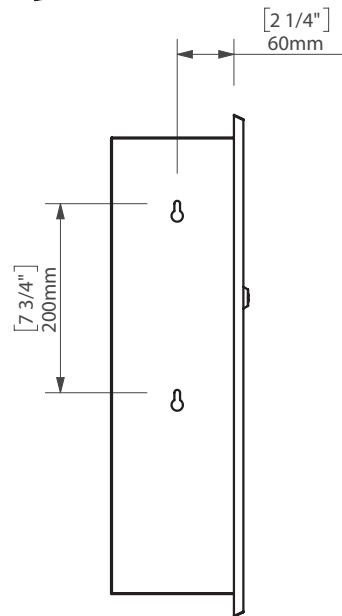

CONTRACT

GW12 PAPER TOWEL DISPENSER RECESSED / GW12 DISPENSADOR DE TOALLAS EMPOTRADO

espec_751

Peso / Weight / Poids: 0.685 Kg

Data / Datos / Données: Capacidad 600 hojas tipo C o Z. / Plancha 0,8mm de acero inoxidable AISI 304. / Cierre con llave.

Normas / Regulations / Normes: UNE 67100, UNE-EN-ISO 9227:2012, EN-ISO 10289:2001

Imágenes no a escala / Draw not to scale / Echelle non respectée

Sonia S.A se reserva el derecho de realizar cualquier cambio sin previo aviso
Sonia S.A has the right to make changes without notice
Sonia S.A se réserve le droit de procéder à tout changement sans notification préalable