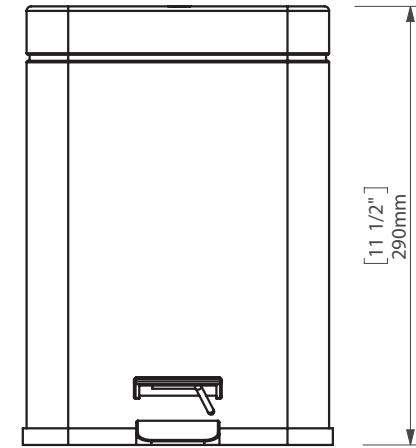

CONTRACT

SQUARE PEDAL WASTE 6L / CUBO PEDAL CUADRADO 6L

espec_754

Peso / Weight / Poids: 1.6 Kg

Data / Datos / Données: Quiet and odour-preventing lid / Steel cover 0,8mm, AISI 430 / Inner polypropylene bin with metal handle.

Normas / Regulations / Normes:

Imágenes no a escala / Draw not to scale / Echelle non respectée

Sonia S.A se reserva el derecho de realizar cualquier cambio sin previo aviso
Sonia S.A has the right to make changes without notice
Sonia S.A se réserve le droit de procéder à tout changement sans notification préalable