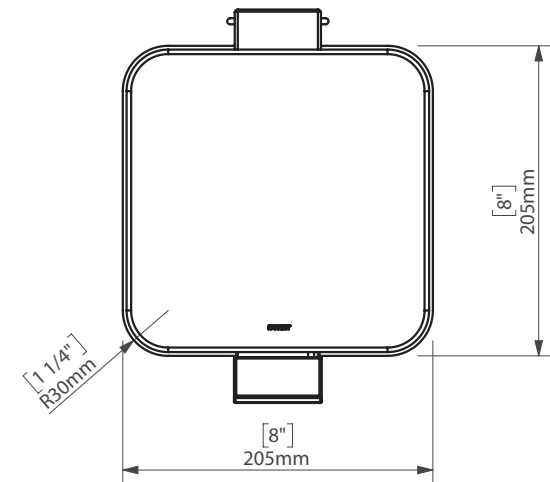

CONTRACT

SQUARE PEDAL WASTE 6L / CUBO PEDAL CUADRADO 6L

espec_754

Peso / Weight / Poids: 1.6 Kg

Data / Datos / Données: Quiet and odour-preventing lid / Steel cover 0,8mm, AISI 430 / Inner polypropylene bin with metal handle.

Normas / Regulations / Normes:

Imágenes no a escala / Draw not to scale / Echelle non respectée

Sonia S.A se reserva el derecho de realizar cualquier cambio sin previo aviso
Sonia S.A has the right to make changes without notice
Sonia S.A se réserve le droit de procéder à tout changement sans notification préalable