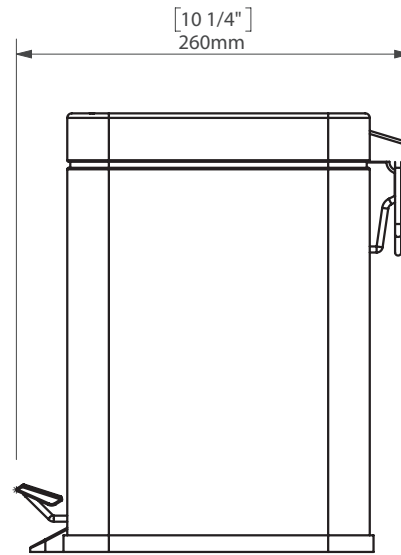

CONTRACT

SQUARE PEDAL WASTE 6L / CUBO PEDAL CUADRADO 6L

espec_754

Peso / Weight / Poids: 1.6 Kg

Data / Datos / Données: Quiet and odour-preventing lid / Steel cover 0,8mm, AISI 430 / Inner polypropylene bin with metal handle.

Normas / Regulations / Normes:

Imágenes no a escala / Draw not to scale / Echelle non respectée

Sonia S.A se reserva el derecho de realizar cualquier cambio sin previo aviso
Sonia S.A has the right to make changes without notice
Sonia S.A se réserve le droit de procéder à tout changement sans notification préalable