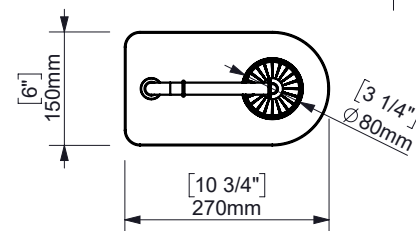

NOMAD STANDING WC ROLL-BRUSH SET VANGUARD / COMBINADO WC VANGUARD

espec_760

Imágenes no a escala / Draw not to scale / Echelle non respectée

Peso / Weight / Poids : 2Kg

Data / Datos / Données:

Normas / Regulations / Normes: UNE 67100: UNE-EN-ISO 9227:2012, EN-ISO 10289:2001