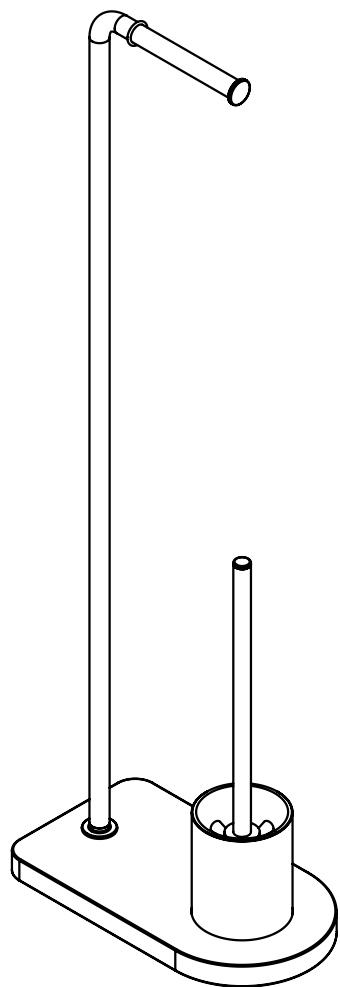

NOMAD STANDING WC ROLL-BRUSH SET VANGUARD / COMBINADO WC VANGUARD

espec_760

Imágenes no a escala / Draw not to scale / Echelle non respectée

Peso / Weight / Poids : 2Kg

Data / Datos / Données:

Normas / Regulations / Normes: UNE 67100: UNE-EN-ISO 9227:2012, EN-ISO 10289:2001