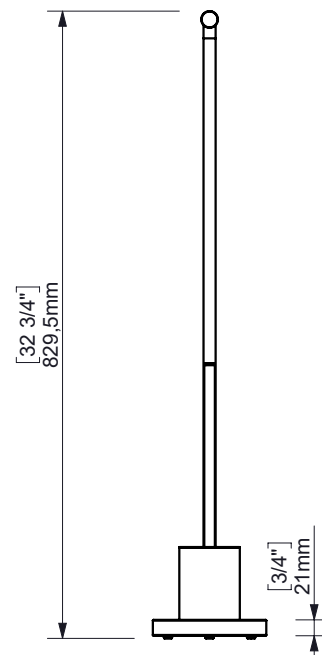

NOMAD STANDING WC ROLL-BRUSH SET VANGUARD / COMBINADO WC VANGUARD

espec_760

Imágenes no a escala / Draw not to scale / Echelle non respectée

Peso / Weight / Poids : 2Kg

Data / Datos / Données:

Normas / Regulations / Normes: UNE 67100: UNE-EN-ISO 9227:2012, EN-ISO 10289:2001