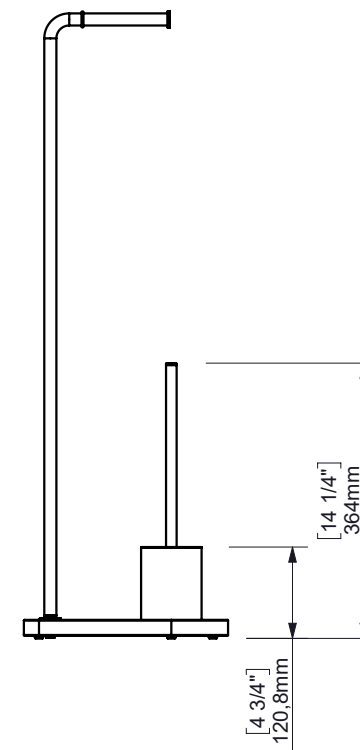

NOMAD STANDING WC ROLL-BRUSH SET VANGUARD / COMBINADO WC VANGUARD

espec_760

Imágenes no a escala / Draw not to scale / Echelle non respectée

Peso / Weight / Poids : 2Kg

Data / Datos / Données:

Normas / Regulations / Normes: UNE 67100: UNE-EN-ISO 9227:2012, EN-ISO 10289:2001