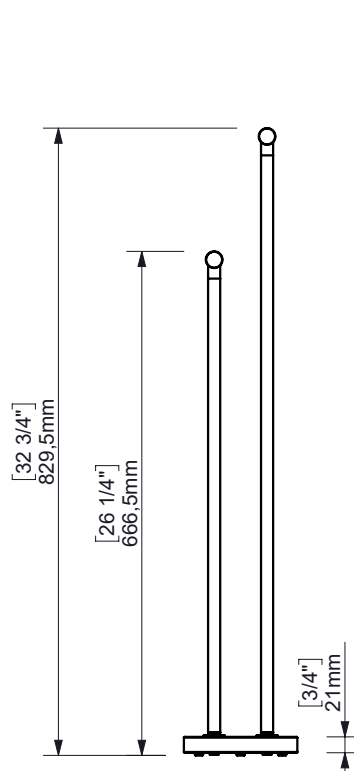

NOMAD TOWEL BAR SET / SET TOALLERO BARRA

espec_762

Peso / Weight / Poids : 2.5Kg

Data / Datos / Donées:

Normas / Regulations / Normes: UNE 67100: UNE-EN-ISO 9227:2012, EN-ISO 10289:2001

Imágenes no a escala / Draw not to scale / Echelle non respectée