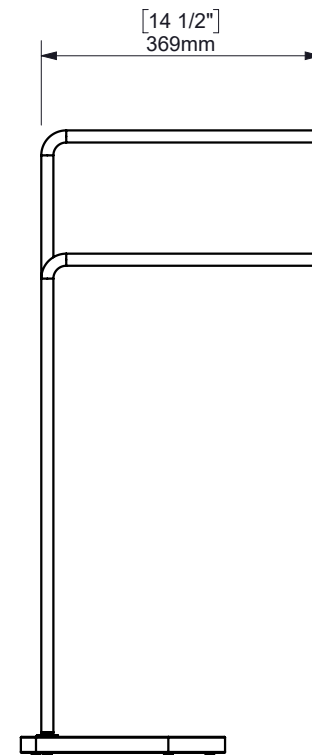

NOMAD TOWEL BAR SET / SET TOALLERO BARRA

espec_762

Peso / Weight / Poids : 2.5Kg

Data / Datos / Donées:

Normas / Regulations / Normes: UNE 67100: UNE-EN-ISO 9227:2012, EN-ISO 10289:2001

Imágenes no a escala / Draw not to scale / Echelle non respectée