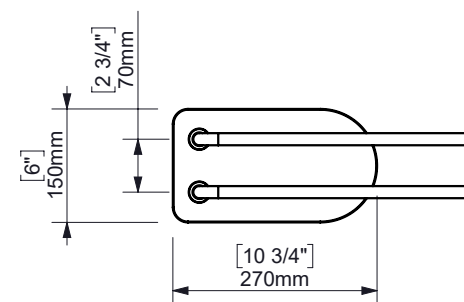

NOMAD TOWEL BAR SET / SET TOALLERO BARRA

espec_762

Peso / Weight / Poids : 2.5Kg

Data / Datos / Donées:

Normas / Regulations / Normes: UNE 67100: UNE-EN-ISO 9227:2012, EN-ISO 10289:2001

Imágenes no a escala / Draw not to scale / Echelle non respectée