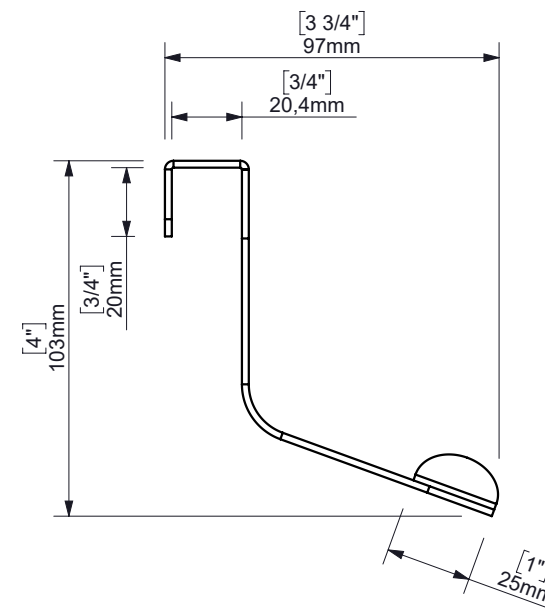

TOILET ROLL HOLDER / PORTARROLLOS

espec_771

Imágenes no a escala / Draw not to scale / Echelle non respectée

Peso / Weight / Poids :

Data / Datos / Données:

Normas / Regulations / Normes: UNE 67100: UNE-EN-ISO 9227:2012, EN-ISO 10289:2001