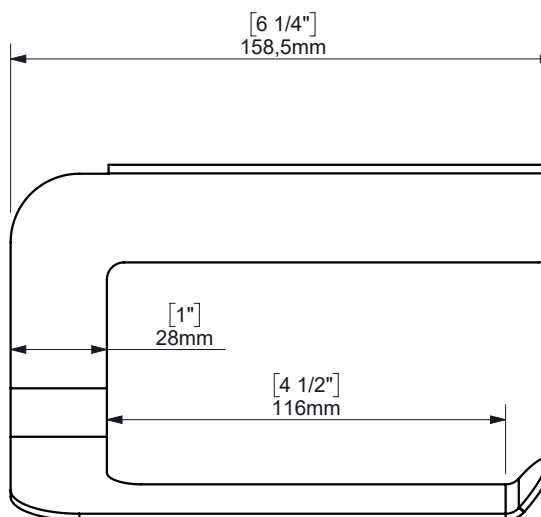

TOILET ROLL HOLDER / PORTARROLLOS

espec_771

Imágenes no a escala / Draw not to scale / Echelle non respectée

Peso / Weight / Poids :

Data / Datos / Données:

Normas / Regulations / Normes: UNE 67100: UNE-EN-ISO 9227:2012, EN-ISO 10289:2001