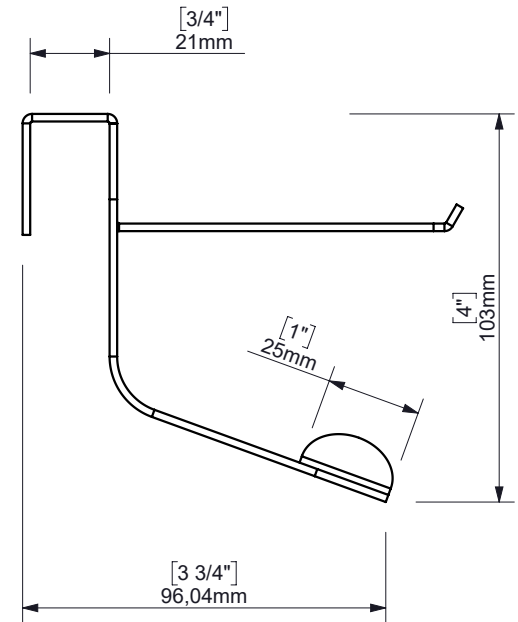

TOILET ROLL HOLDER & SHELF / PORTARROLLOS REPISA

espec_772

Peso / Weight / Poids :

Data / Datos / Données:

Normas / Regulations / Normes: UNE 67100: UNE-EN-ISO 9227:2012, EN-ISO 10289:2001

Imágenes no a escala / Draw not to scale / Echelle non respectée