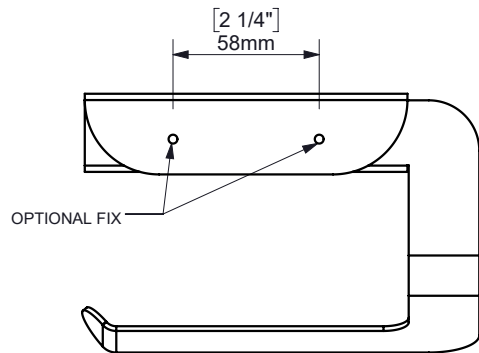

TOILET ROLL HOLDER & SHELF / PORTARROLLOS REPISA

espec_772

Peso / Weight / Poids :

Data / Datos / Données:

Normas / Regulations / Normes: UNE 67100: UNE-EN-ISO 9227:2012, EN-ISO 10289:2001

Imágenes no a escala / Draw not to scale / Echelle non respectée