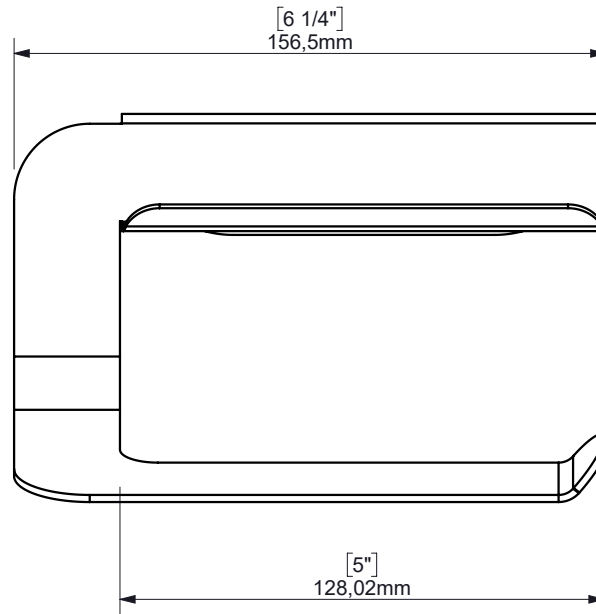

TOILET ROLL HOLDER & SHELF / PORTARROLLOS REPISA

espec_772

Peso / Weight / Poids :

Data / Datos / Données:

Normas / Regulations / Normes: UNE 67100: UNE-EN-ISO 9227:2012, EN-ISO 10289:2001

Imágenes no a escala / Draw not to scale / Echelle non respectée