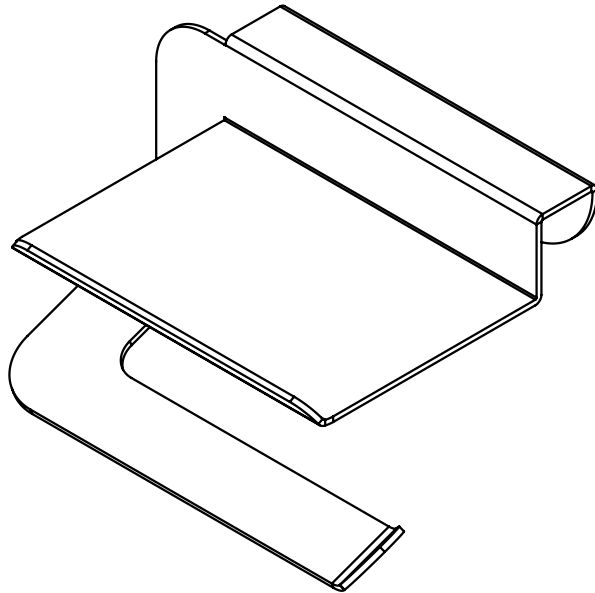

TOILET ROLL HOLDER & SHELF / PORTARROLLOS REPISA

espec_772

Peso / Weight / Poids :

Data / Datos / Données:

Normas / Regulations / Normes: UNE 67100: UNE-EN-ISO 9227:2012, EN-ISO 10289:2001

Imágenes no a escala / Draw not to scale / Echelle non respectée