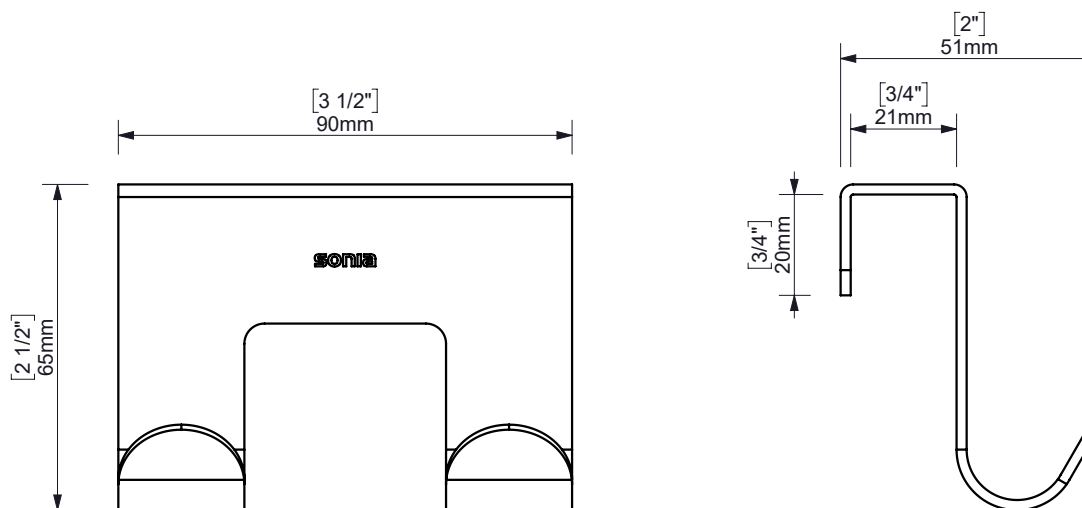

MITTE DOUBLE HOOK / PERCHA DOBLE

espec_773

Imagenes no a escala / Draw not to scale / Echelle non respectée

Peso / Weight / Poids :

Data / Datos / Données:

Normas / Regulations / Normes: UNE 67100: UNE-EN-ISO 9227:2012, EN-ISO 10289:2001