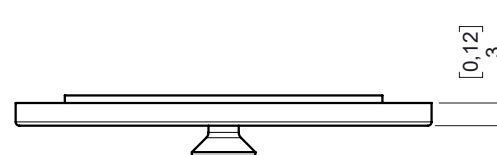

ACCESORIOS ADHESIVE BACKPLATE / TRASERA PARED ADHESIVA

espec_774

Imagenes no a escala / Draw not to scale / Echelle non respectée

Peso / Weight / Poids : 0,1 Kg.

Data / Datos / Données:

Normas / Regulations / Normes: UNE 67100, UNE EN 3497, UNE EN ISO 1456, UNE EN ISO 9227, UNE EN ISO 4541, UNE EN ISO 2819, UNE-EN ISO 4541