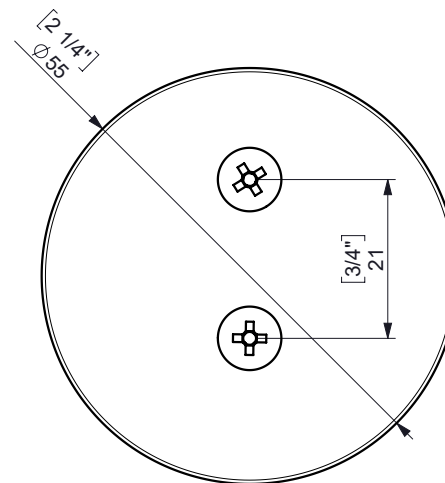

ACCESORIOS ADHESIVE BACKPLATE / TRASERA PARED ADHESIVA

espec_774

Imagenes no a escala / Draw not to scale / Echelle non respectée

Peso / Weight / Poids : 0,1 Kg.

Data / Datos / Données:

Normas / Regulations / Normes: UNE 67100, UNE EN 3497, UNE EN ISO 1456, UNE EN ISO 9227, UNE EN ISO 4541, UNE EN ISO 2819, UNE-EN ISO 4541