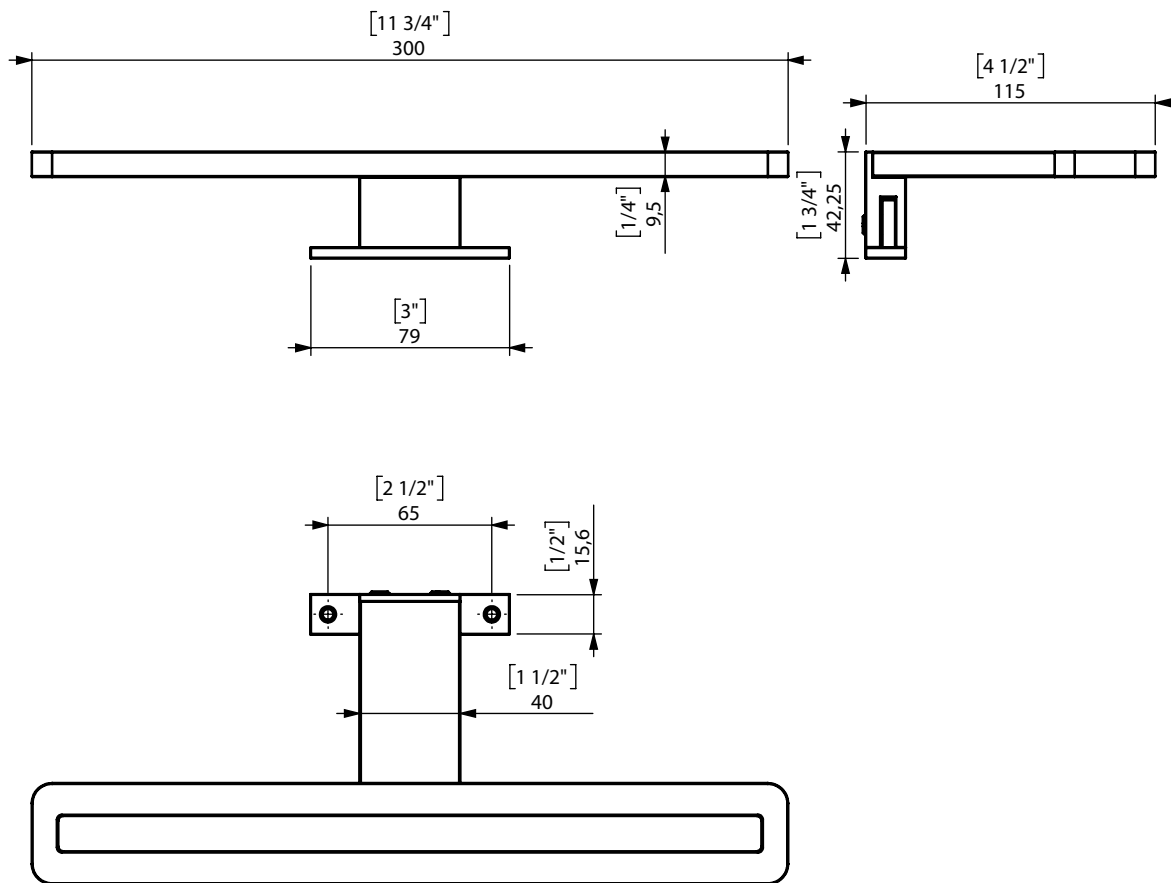

F1 SPOT LIGHT LED MIRROR / FOCO LED ESPEJO 30mm

espec_778

Peso / Weight / Poids : 0.55Kg

Data / Datos / Données: 300mm, 7W, 550 L/m.,/6000°K

Normas / Regulations / Normes: UNE-EN 60598-1

Imágenes no a escala / Draw not to scale / Echelle non respectée