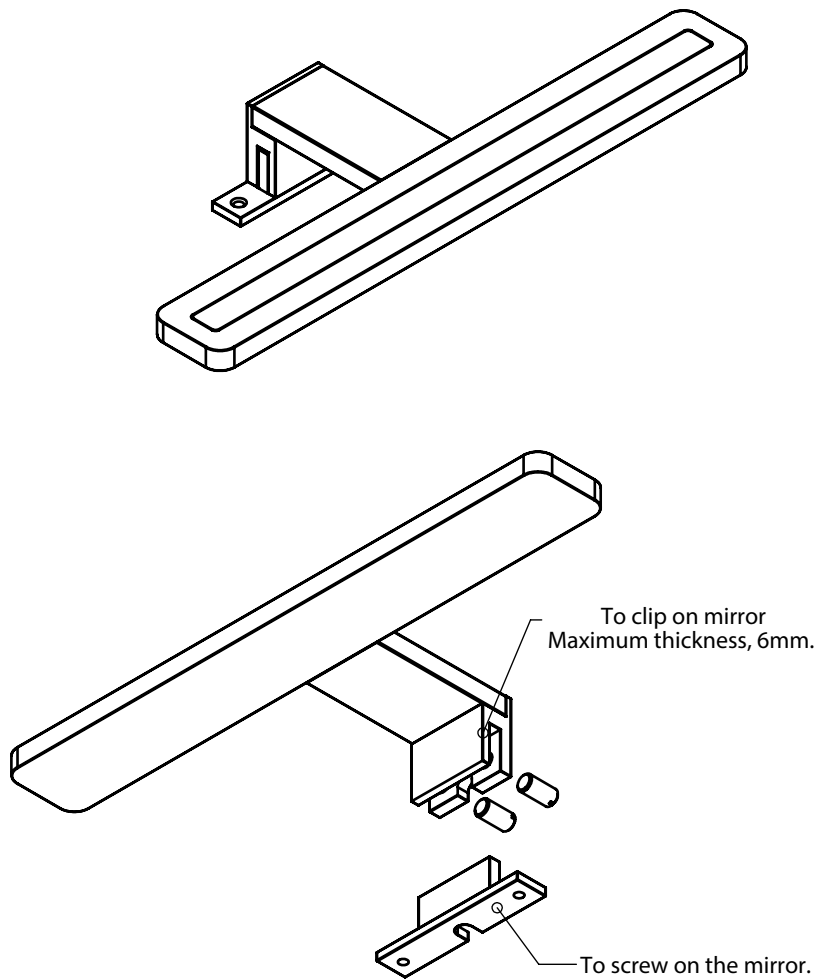

F1 SPOT LIGHT LED MIRROR / FOCO LED ESPEJO 30mm

espec_778

Peso / Weight / Poids : 0.55Kg

Data / Datos / Données: 300mm, 7W, 550 L/m.,/6000°K

Normas / Regulations / Normes: UNE-EN 60598-1

Imágenes no a escala / Draw not to scale / Echelle non respectée