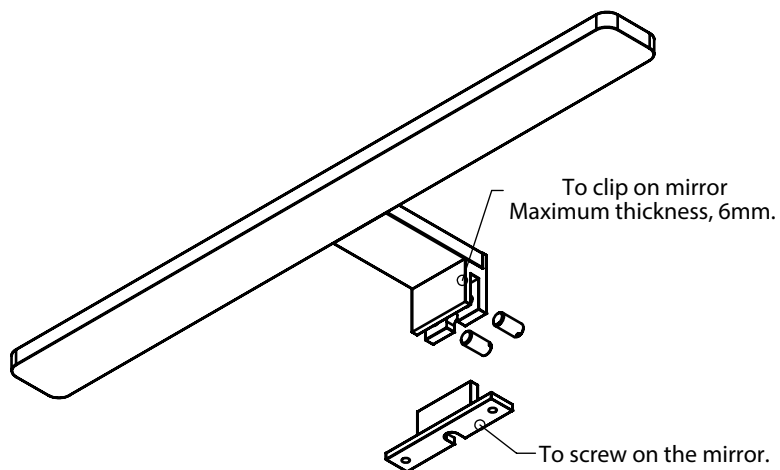

# F1 SPOT LIGHT LED MIRROR / FOCO LED ESPEJO 45mm

espec\_779

Peso / Weight / Poids : 0.55Kg

Data / Datos / Données: 450mm, 7W, 600 L/m./6000°K

Normas / Regulations / Normes: UNE-EN 60598-1

Imágenes no a escala / Draw not to scale / Echelle non respectée