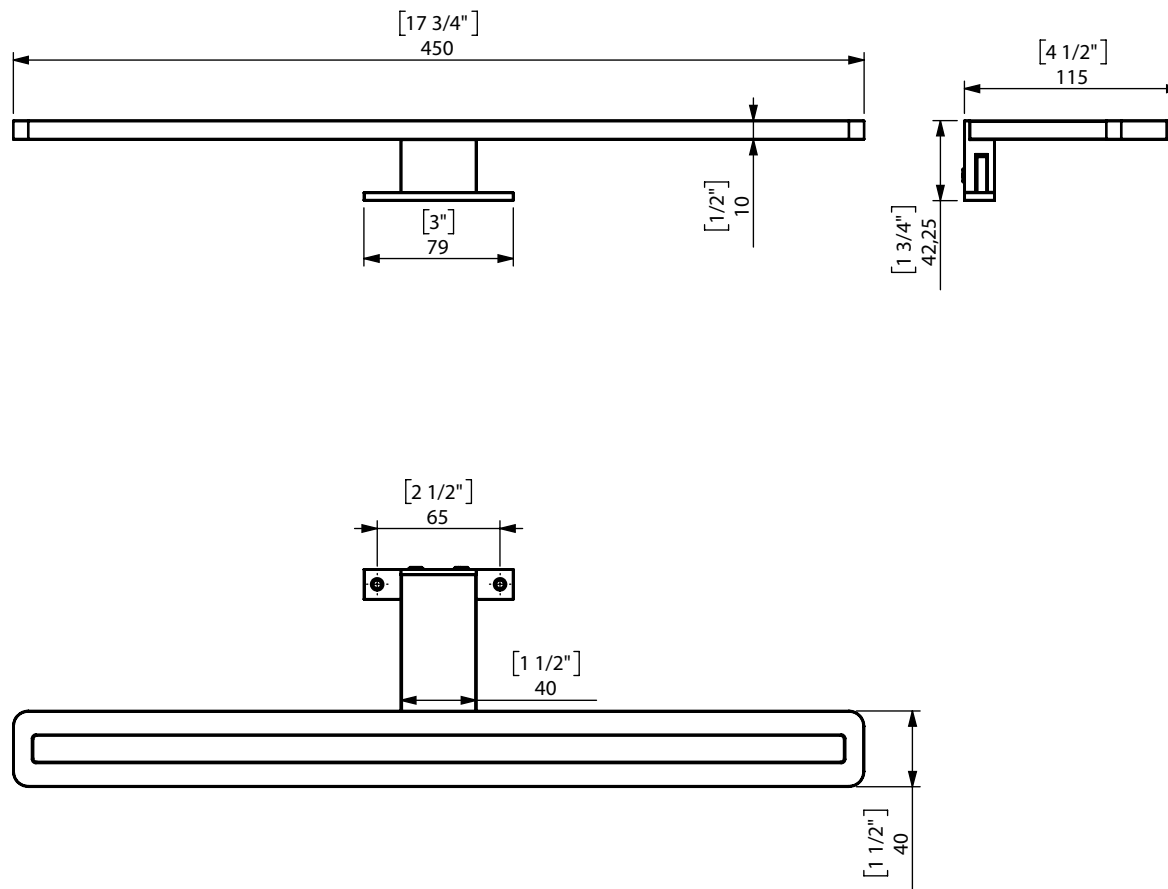

# F1 SPOT LIGHT LED MIRROR / FOCO LED ESPEJO 45mm

espec\_779

Peso / Weight / Poids : 0.55Kg

Data / Datos / Données: 450mm, 7W, 600 L/m./6000°K

Normas / Regulations / Normes: UNE-EN 60598-1

Imágenes no a escala / Draw not to scale / Echelle non respectée