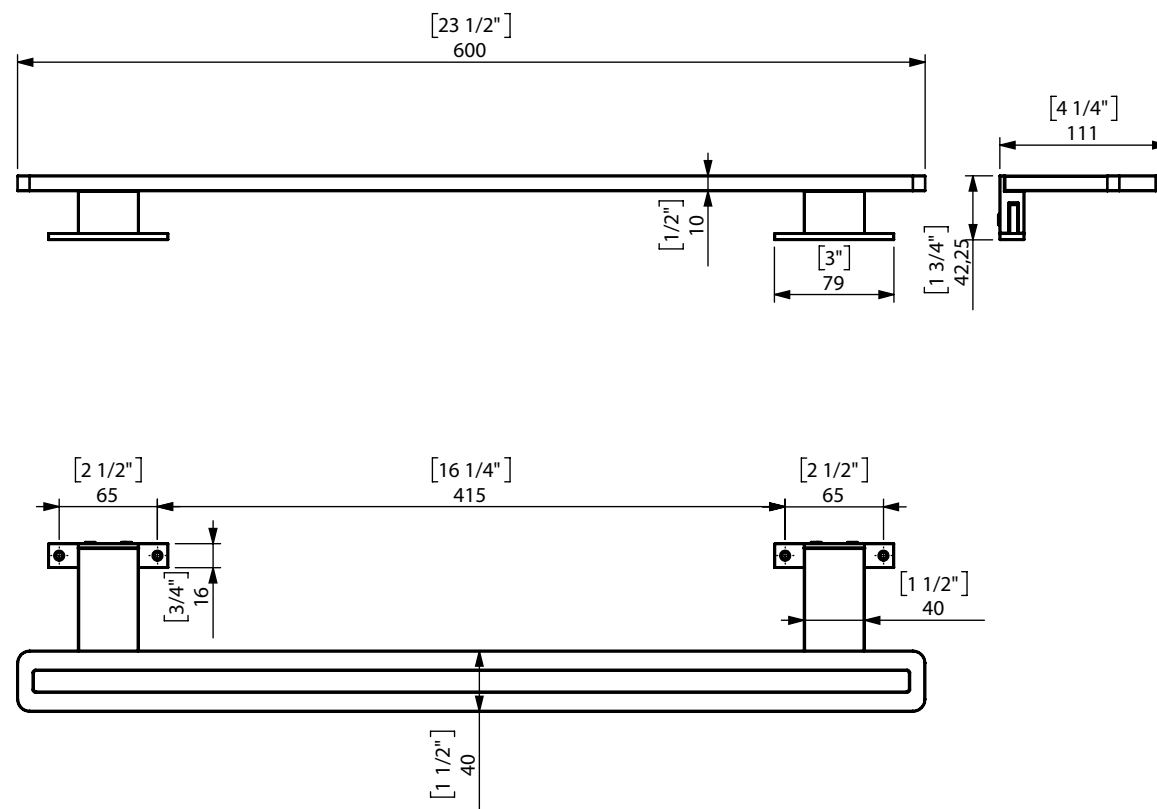

# F1 SPOT LIGHT LED MIRROR / FOCO LED ESPEJO 60mm

To clip on mirror  
Maximum thickness, 6mm.

To screw on the mirror.

espec\_780

Peso / Weight / Poids : 0.55Kg

Data / Datos / Données: 600mm, 14W, 1275 L/m./6000°K

Normas / Regulations / Normes: UNE-EN 60598-1

Imágenes no a escala / Draw not to scale / Echelle non respectée

Sonia S.A se reserva el derecho de realizar cualquier cambio sin previo aviso  
Sonia S.A has the right to make changes without notice  
Sonia S.A se réserve le droit de procéder à tout changement sans notification préalable