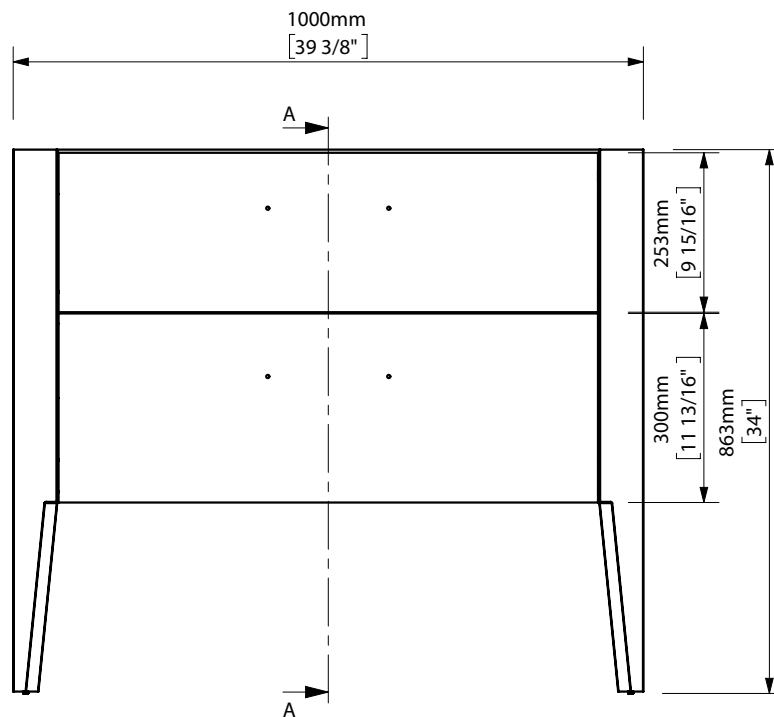

Area de instalación valvulas y desagües
Installation area for water connections
Zone d'installation des bondes et siphons
Einbau Bereich für Ablaufgarnitur und Siphon

860mm

espec_853

Peso / Weight / Poids:

Acabados / Finish / Finitions: Según tarifa vigente / As per valid pricelist / Selon le tarif en vigueur

Normas / Regulations / Normes: UNE EN 14749, UNE 56867, UNE 56868

SECCIÓN A-A

Imágenes no a escala / Draw not to scale / Echelle non respectée

Sonia S.A se reserva el derecho de realizar cualquier cambio sin previo aviso
Sonia S.A has the right to make changes without notice
Sonia S.A se réserve le droit de procéder à tout changement sans notification préalable