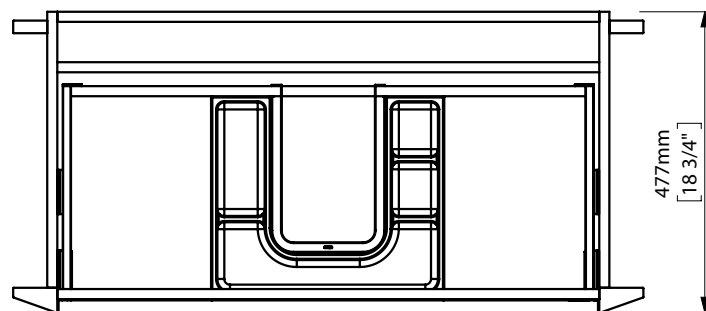

Area de instalación valvulas y desagües
Installation area for water connections
Zone d'installation des bondes et siphons
Einbau Bereich für Ablaufgarnitur und Siphon

860mm

espec_853

Peso / Weight / Poids:

Acabados / Finish / Finitions: Según tarifa vigente / As per valid pricelist / Selon le tarif en vigueur

Normas / Regulations / Normes: UNE EN 14749, UNE 56867, UNE 56868

SECCIÓN A-A

Imágenes no a escala / Draw not to scale / Echelle non respectée

Sonia S.A se reserva el derecho de realizar cualquier cambio sin previo aviso
Sonia S.A has the right to make changes without notice
Sonia S.A se réserve le droit de procéder à tout changement sans notification préalable