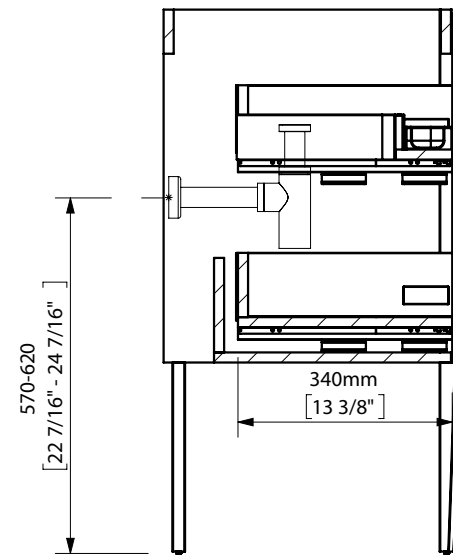

Area de instalación valvulas y desagües
 Installation area for water connections
 Zone d'installation des bondes et siphons
 Einbau Bereich für Ablaufgarnitur und Siphon

860mm

espec_853

Peso / Weight / Poids:

Acabados / Finish / Finitions: Según tarifa vigente / As per valid pricelist / Selon le tarif en vigueur

Normas / Regulations / Normes: UNE EN 14749, UNE 56867, UNE 56868

SECCIÓN A-A

Imágenes no a escala / Draw not to scale / Echelle non respectée