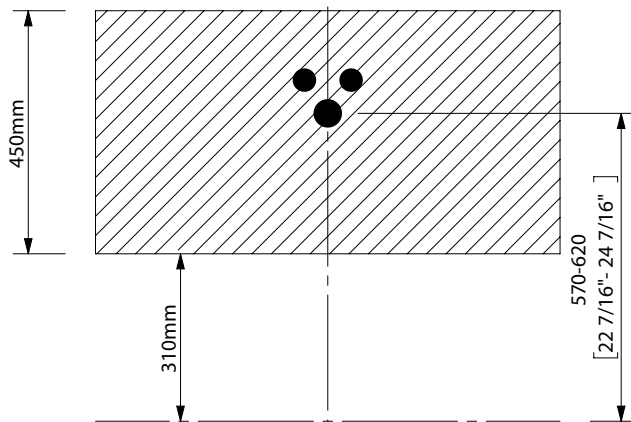

Area de instalación valvulas y desagües
 Installation area for water connections
 Zone d'installation des bondes et siphons
 Einbau Bereich für Ablaufgarnitur und Siphon

860mm

espec_853

Peso / Weight / Poids:

Acabados / Finish / Finitions: Según tarifa vigente / As per valid pricelist / Selon le tarif en vigueur

Normas / Regulations / Normes: UNE EN 14749, UNE 56867, UNE 56868

SECCIÓN A-A

Imágenes no a escala / Draw not to scale / Echelle non respectée