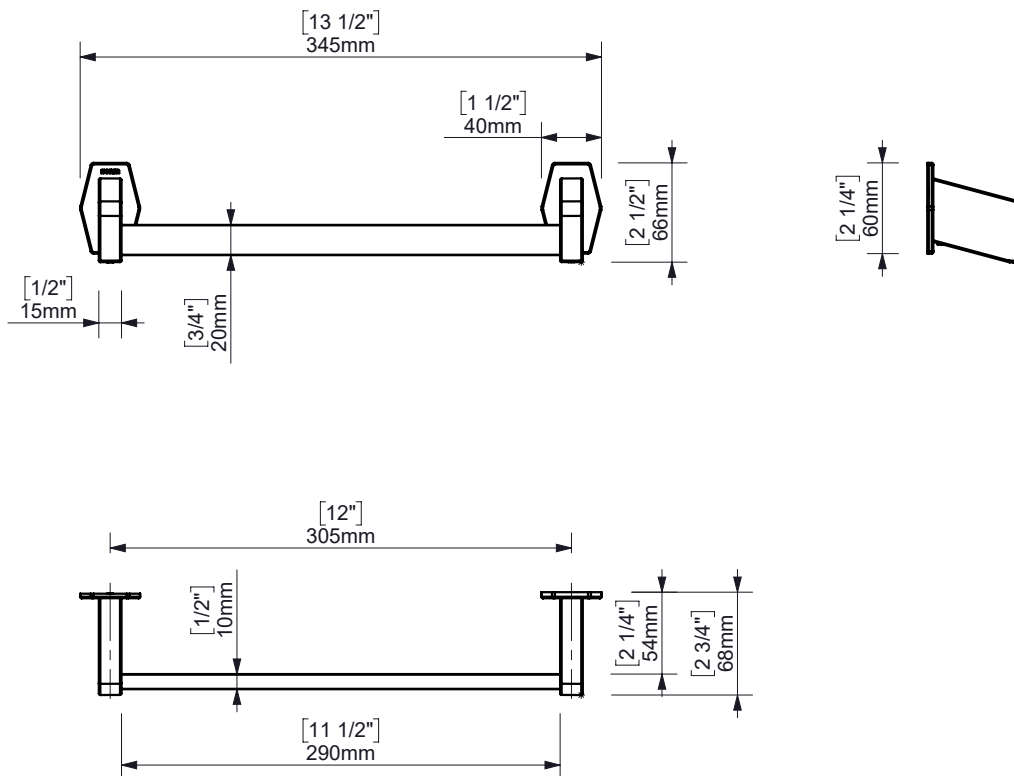

LUCE TOWEL BAR 300MM. (12") / TOALLERO BARRA 300MM.

FIJACIÓN PARED
WALL FIXATION

espec_889

Imágenes no a escala / Draw not to scale / Echelle non respectée

Peso / Weight / Poids :

Data / Datos / Données:

Normas / Regulations / Normes: UNE 67100: UNE-EN-ISO 9227:2012, EN-ISO 10289:2001