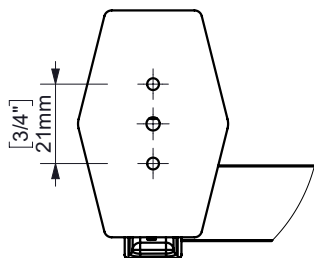

LUCE TOWEL BAR 300MM. (12") / TOALLERO BARRA 300MM.

FIJACIÓN PARED
WALL FIXATION

espec_889

Imágenes no a escala / Draw not to scale / Echelle non respectée

Peso / Weight / Poids :

Data / Datos / Données:

Normas / Regulations / Normes: UNE 67100: UNE-EN-ISO 9227:2012, EN-ISO 10289:2001